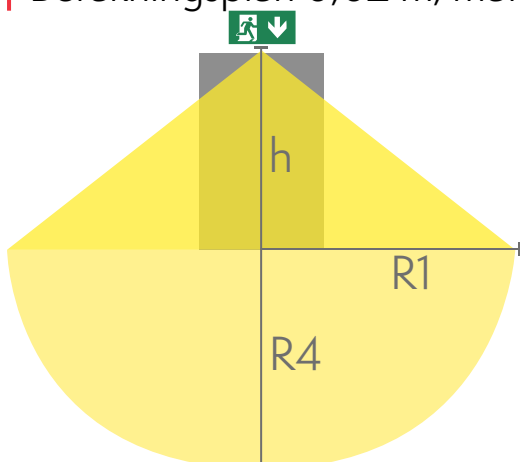

Max inmatningseffekt VA	6,5 VA
Max inmatningseffekt W	4,2 W
Nominell anslutningsspänning	220-240 V, 50/60 Hz AC, DC
Skyddsklass	II
IP-klass	IP44
Drifttemperatur min-max	-30...+50 °C
Glödtrådstest för plastkomponent	650 °C
Läsavstånd	40/60 m
Ljuskälla	LED
Stommmaterial	plast
Håltagning för infälld montering	45 x 415 mm
Färg	RAL9003
Elektrisk montage	2/3 x 2,5 mm²

Downlight-tabell för hänvisningsarmaturer

1 lux och 0,5 lux tabell, under hänvisningsarmaturen
Beräkningsplan 0,02 m, mätresultat i batteridrift.

R1 avstånd från vägg (X-axel)
R4 Avstånd från vägg (Y-axel)

TWT8151WK

Montagehöjd (m)	Lux nivå under armaturen	R1 (m)	R4 (m)	R1 (m)	R4 (m)
		1 lux	1 lux	0,5 lux	0,5 lux
2	1.5	0.5	1	1.5	2