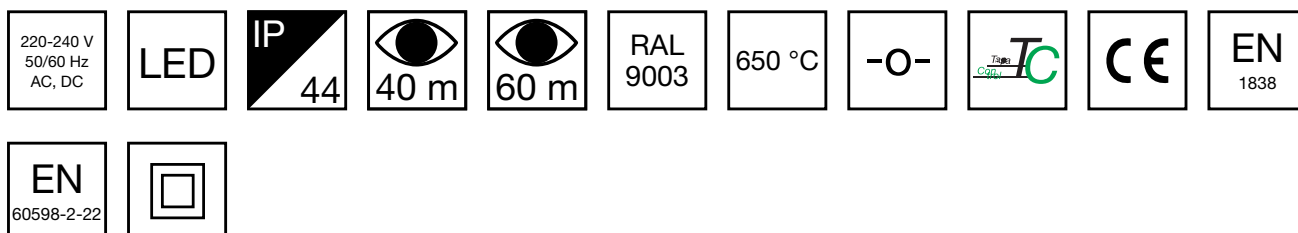

## Adresserbar 230 V centralmatade hänvisningsarmatur

ESC 81 är en innovativ hänvisningsarmatur utrustad med en ljusskylt. Den kombinerar den senaste tekniken med modern armaturdesign.

Jämnt belysta ljusskyltar, låg strömförbrukning och slanka armaturer är resultatet av Teknowares banbrytande kompetens inom elektronik- och produktdesign. Armaturen kan användas både ensidig och dubbelsidig, och monteras på ytan eller infälld.