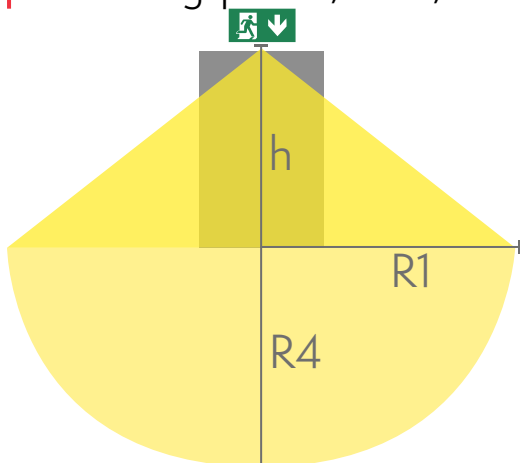

Max inmatningseffekt W	3,8 W
Nominell anslutningsspänning	24 V, 50/60 Hz AC, DC
Skyddsklass	III
IP-klass	IP44
Drifttemperatur min-max	-30...+50 °C
Glödtrådtest för plastikomponent	650 °C
Läsavstånd	40/60 m
Ljuskälla	LED
Stommmaterial	plast
Håltagning för infälld montering	45 x 415 mm
Färg	RAL9003
Elektrisk montage	2/3 x 2,5 mm²

Downlight-tabell för hänvisningsarmaturer

1 lux och 0,5 lux tabell, under hänvisningsarmaturen
Beräkningsplan 0,02 m, mätresultat i batteridrift.

R1 avstånd från vägg (X-axel)
R4 Avstånd från vägg (Y-axel)

TWT8141W

Montagehöjd (m)	Lux nivå under armaturen	R1 (m)	R4 (m)	R1 (m)	R4 (m)
		1 lux	1 lux	0,5 lux	0,5 lux
2	1,5	0,5	1	1,5	2
2,5	0,8			1,5	2