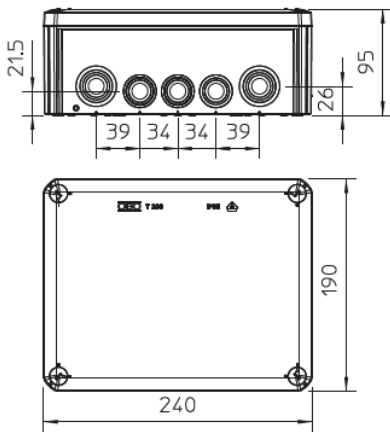

KOBLINGSBOKS

T-250

Koblingsboks for kobling av kabler og ledninger innendørs, og i beskyttede uteområder. Kvadratisk form med innstikketninger på sidene og knockout-åpninger i bunnen. Egnet for vegg-/takmontering og montering på monteringsplater. Med mulighet for innvendig feste og montering via hjørnekuppel. Løkk med hurtiglås, plomberbart. Fremstilt av halogenfrie materialer. Koblingsboks iht. DIN EN 60670. Flammebestandig iht. DIN EN 60695-2-11, testtemperatur 650°C. Slagfasthet IK07 iht. DIN EN 50102.

Produkttilleggstekst Merknad	Standardutførelse: flammebestandig, kontrolltemperatur 650°C Utførelse F: svært flammebestandig, kontrolltemperatur 960°C.
Produkttilleggstekst 2	Lysåpning indre mål: 225x173x86 mm
Produkttilleggstekst 3	Beskyttelsesklasse IP66; Beskyttelsesgrad IK-kode IK05

Tilgjengelig også med systemmerking

Art.-nr.	101236
Type	T 250
Betegnelse 1	Koblingsboks
Betegnelse 2	med innføringer
Dimensjon	240x190x95
Farge	lysegrå
RAL-nummer	7035
Materiale	Polypropylen
Materiale kortnavn	PP
Minste salgsenhet	1 Stykk
Vekt	50,00 kg/100 stk.

Mål

Lengde	240,00 mm
Bredde	190,00 mm
Høyde	95,00 mm
Lysåpning indre mål	225x173x86 mm
Mål LxBxHx	240x190x95 mm
Mål	240x190x95 mm
Rekkemonterbar	<input checked="" type="checkbox"/>
Antall innføringer	16
Type innføring	Kabel
Type husgjennomføring	Trinnmembran avskjærbar
Utførelse	Standard
Nominell isolasjonsspenning	500,00 V
Utstyr	uten
Løkk	ikke transparent
Løkkmontering	med skruer
Innføringer	9 x M25 7 x M32