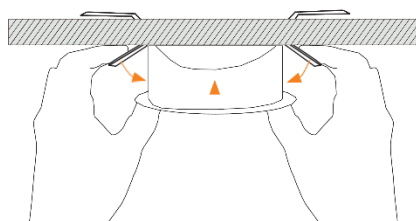

Lavendel

Montasjeanvisning

INNFELT MONTASJE