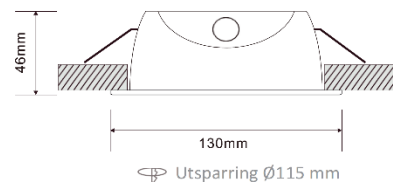

Lavendel

Montasjeanvisning

INNFELT MONTASJE