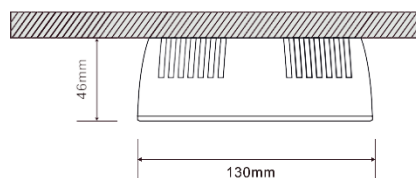

UTENPÅLIGGENDE MONTASJE