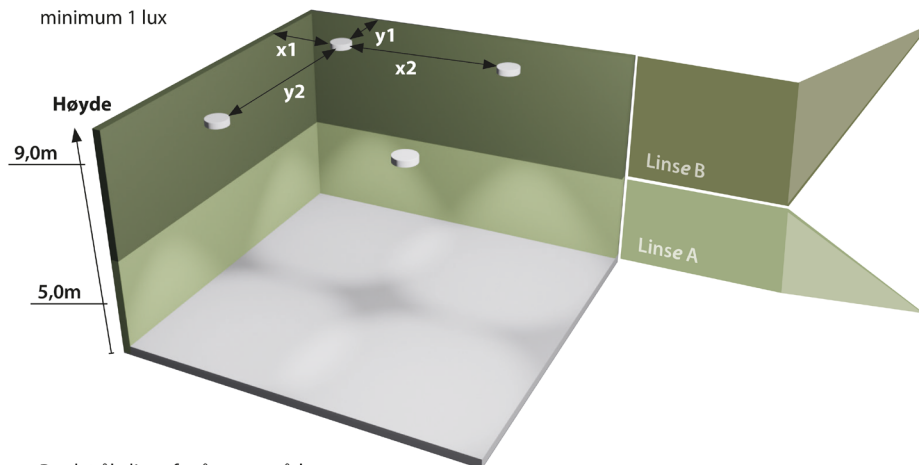

### Avstandstabell

Avstand (m) for å holde minimum 1 lux.

Hver oppmerksom på at lensene er retningsbestemte

## Bredstråle - Symmetrisk lysbilde

AVSTANDSTABELL  
Avstand for å overholde minimum 1 lux

Bredstråle linse for åpne områder

Bredstråle linse B

Høyde(m)	x1/y1	x2/y2
5,5	4,5	11,0
6,0	5,0	11,5
6,5	5,0	12,0
7,0	5,0	12,5
7,5	5,0	12,5
8,0	5,0	13,0
8,5	5,0	13,0
9,0	5,0	13,0