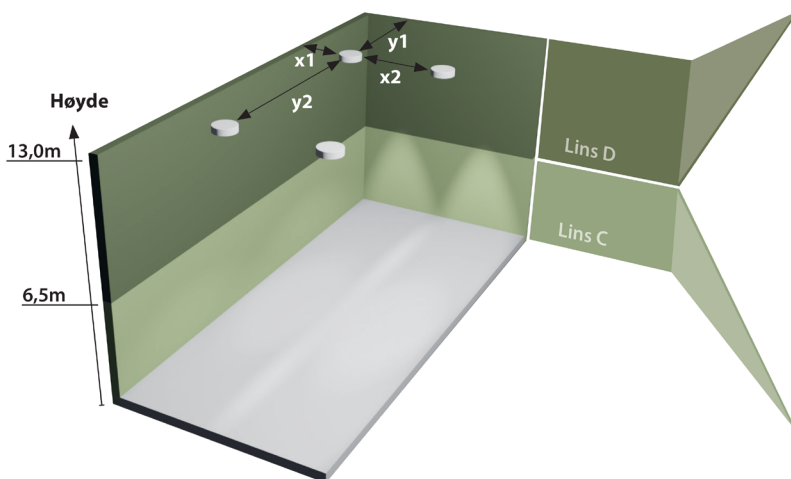

Smalstråle Linse C

Høyde (m)	y1	y2	x1	x2
2,5	8,5	18,0	4,0	9,0
3,0	10,0	21,0	4,0	9,0
3,5	11,0	24,5	4,5	9,5
4,0	12,5	27,0	5,0	10,5
4,5	13,5	30,0	4,5	11,0
5,0	14,5	32,5	4,5	11,0
5,5	15,5	34,5	4,5	11,5
6,0	16,5	36,5	4,5	11,5
6,5	16,5	38,0	4,5	11,5

## Bredstrålande - Symmetrisk lysbilde

**AVSTANDSTABELL**

Avstand for å overholde minimum 5 lux.

**Bredstråle linse B**

Høyde(m)	x1/y1	x2/y2
2,5	1,5	4,5
3,0	2,0	5,0
3,5	2,0	5,5
4,0	1,0	5,5

Bradstråle linse for åpne områder

## Smalstråle - Asymmetrisk lysbilde

**AVSTANDSTABELL**

Avstand for å overholde minimum 5 lux.

**Smalstråle linse D**

Høyde(m)	y1	y2	x1	x2
3,5	3,5	8,5	0,5	2,0
4,0	3,5	9,0	0,5	2,0
4,5	3,5	9,5	0,5	2,0
5,0	3,5	10,0	0,5	2,0
5,5	3,5	10,5	0,5	2,0

**Smalstråle Linse C**

Høyde (m)	y1	y2	x1	x2
2,5	2,5	10,5	1,0	3,0
3,0	2,0	11,0	0,5	3,0

Smalstråle linse for korridorer og rømningsveier