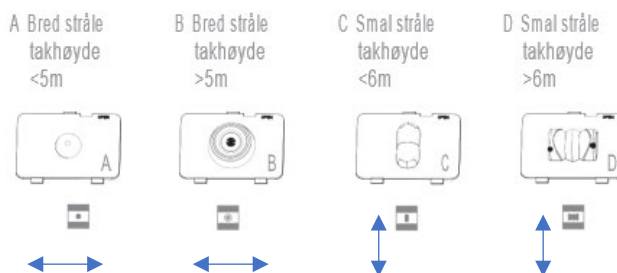

#### INNFELT MONTASJE

### Avstandstabell

Avstand (m) for å holde minimum 1 lux.

Hver oppmerksom på at lensene er retningsbestemte