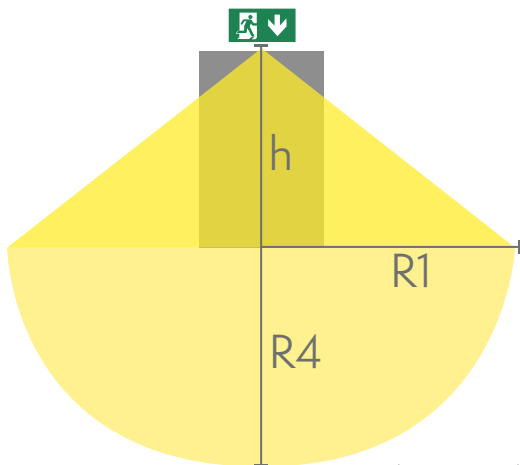

FIND HÄNVISNINGSSARMATUR TWSA392WA

Komplett ESCAP-skylt för nödsituationer med 1 timmes kondensatordrift och trådlös Aalto Control övervakning.

Teknoware Find är en genomlyst nödljusarmatur som leder dig till platsen för brand- och säkerhetsutrustning. Find har ett nedåtriktat ljus som belyser utrustningen vid strömavbrott. Flera olika piktogram finns som standard, special piktogram på begäran.

Produktkod	TWSA392WA
Funktion	Aalto Control, Escap
Montage (standard)	vägg
Tullkod	94056080
GTIN-kod	6438045024639
ETIM-produktklass	EC001957
Längd	300 mm
Bredd	180 mm
Höjd	120 mm
Vikt	1,7 kg
Drifttid	1 h
Max inmatningseffekt VA	3 VA
Nominell anslutningsspänning	220-240 V, 50/60 Hz AC
Skyddsklass	I
IP-klass	IP44
Drifttemperatur min-max	-25...+35 °C
Glödtrådstest för plastikkomponent	850 °C
Ljuskälla	LED
Stommmaterial	metal
Färg	RAL9003
Elektrisk montage	3 x 2,5 mm ²
Ljusflöde	24 lm

Downlight-tabell för hänvisningsarmaturer

1 lux och 0,5 lux tabell, under hänvisningsarmaturen
Beräkningsplan 0,02 m, mätresultat i batteridrift.

R1 avstånd från vägg (X-axel)
R4 Avstånd från vägg (Y-axel)

TWSA392WA

Montagehöjd (m)	Lux nivå under armaturen	R1 (m)	R4 (m)	R1 (m)	R4 (m)
		1 lux	1 lux	0,5 lux	0,5 lux
2	9	1	1	1,2	1,2
2,5	5,5	1,1	1,1	1,4	1,3
3	3,5	1,2	1,1	1,5	1,3
4	2	1,3	1,1	1,6	1,5

DU BEHÖVER EN ELLER FLERA AV DE HÄR: