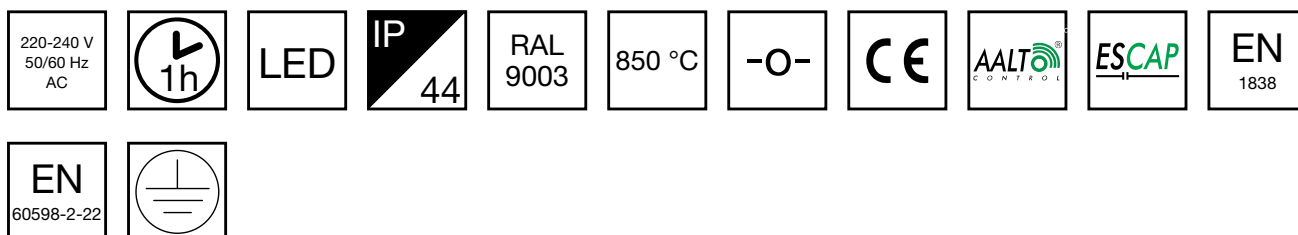

FIND HÄNVISNINGSSARMATUR TWSA392WA

Komplett ESCAP-skylt för nödsituationer med 1 timmes kondensatordrift och trådlös Aalto Control övervakning.

Teknoware Find är en genomlyst nödljusarmatur som leder dig till platsen för brand- och säkerhetsutrustning. Find har ett nedåtriktat ljus som belyser utrustningen vid strömavbrott. Flera olika piktogram finns som standard, special piktogram på begäran.

Produktkod	TWSA392WA
Funktion	Aalto Control, Escap
Montage (standard)	vägg
Tullkod	94056080
GTIN-kod	6438045024639
ETIM-produktklass	EC001957
Längd	300 mm
Bredd	180 mm
Höjd	120 mm
Vikt	1,7 kg
Drifttid	1 h
Max inmatningseffekt VA	3 VA
Nominell anslutningsspänning	220-240 V, 50/60 Hz AC
Skyddsklass	I
IP-klass	IP44
Drifttemperatur min-max	-25...+35 °C
Glödtrådstest för plastikkomponent	850 °C
Ljuskälla	LED
Stommmaterial	metal
Färg	RAL9003
Elektrisk montage	3 x 2,5 mm ²
Ljusflöde	24 lm