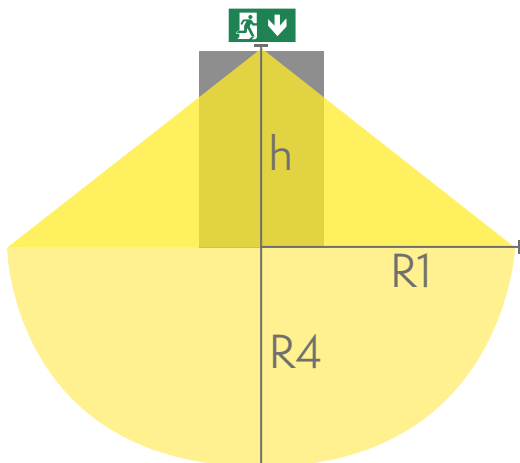

FIND HÄNVISNINGSSARMATUR TWSA392WM

Komplett ESCAP-skylt för nödsituationer med 1 timmes kondensatordrift och Lumi Test-självttest.

Teknoware Find är en genomlyst nödljusarmatur som leder dig till platsen för brand- och säkerhetsutrustning. Find har ett nedåtriktat ljus som belyser utrustningen vid strömavbrott. Flera olika piktogram finns som standard, special piktogram på begäran.

Produktkod	TWSA392WM
Funktion	Escap, Lumi Test
Montage (standard)	vägg
Tullkod	94056080
GTIN-kod	6438045024646
ETIM-produktklass	EC001957
Längd	300 mm
Bredd	180 mm
Höjd	120 mm
Vikt	1,7 kg
Drifttid	1 h
Max inmatningseffekt VA	2 VA
Nominell anslutningsspänning	220-240 V, 50/60 Hz AC
Skyddsklass	I
IP-klass	IP44
Drifttemperatur min-max	-25...+35 °C
Glödtrådstest för plastikomponent	850 °C
Ljuskälla	LED
Stommmaterial	metal
Färg	RAL9003
Elektrisk montage	3 x 2,5 mm ²
Ljusflöde	24 lm

Downlight-tabell för hänvisningsarmaturer

1 lux och 0,5 lux tabell, under hänvisningsarmaturen
Beräkningsplan 0,02 m, mätresultat i batteridrift.

R1 avstånd från vägg (X-axel)
 R4 Avstånd från vägg (Y-axel)

TWSA392WM

Montagehöjd (m)	Lux nivå under armaturen	R1 (m)	R4 (m)	R1 (m)	R4 (m)
		1 lux	1 lux	0,5 lux	0,5 lux
2	9	1	1	1,2	1,2
2,5	5,5	1,1	1,1	1,4	1,3
3	3,5	1,2	1,1	1,5	1,3
4	2	1,3	1,1	1,6	1,5

DU BEHÖVER EN ELLER FLERA AV DE HÄR: