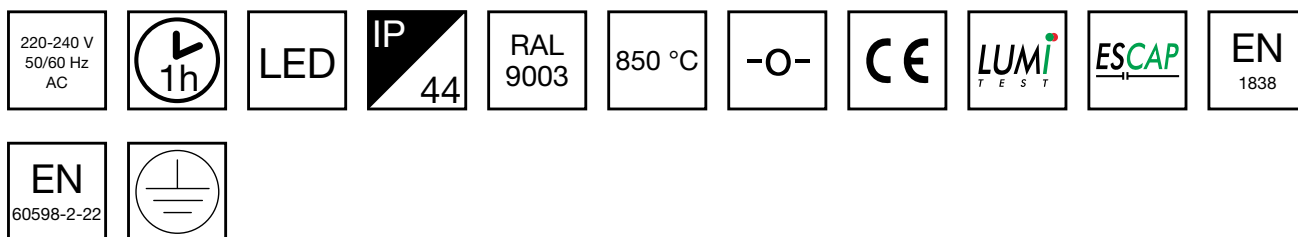

FIND HÄNVISNINGSSARMATUR TWSA392WM

Komplett ESCAP-skylt för nödsituationer med 1 timmes kondensatordrift och Lumi Test-självttest.

Teknoware Find är en genomlyst nödljusarmatur som leder dig till platsen för brand- och säkerhetsutrustning. Find har ett nedåtriktat ljus som belyser utrustningen vid strömavbrott. Flera olika piktogram finns som standard, special piktogram på begäran.

Produktkod	TWSA392WM
Funktion	Escap, Lumi Test
Montage (standard)	vägg
Tullkod	94056080
GTIN-kod	6438045024646
ETIM-produktklass	EC001957
Längd	300 mm
Bredd	180 mm
Höjd	120 mm
Vikt	1,7 kg
Drifttid	1 h
Max inmatningseffekt VA	2 VA
Nominell anslutningsspänning	220-240 V, 50/60 Hz AC
Skyddsklass	I
IP-klass	IP44
Drifttemperatur min-max	-25...+35 °C
Glödtrådstest för plastikomponent	850 °C
Ljuskälla	LED
Stommmaterial	metal
Färg	RAL9003
Elektrisk montage	3 x 2,5 mm ²
Ljusflöde	24 lm