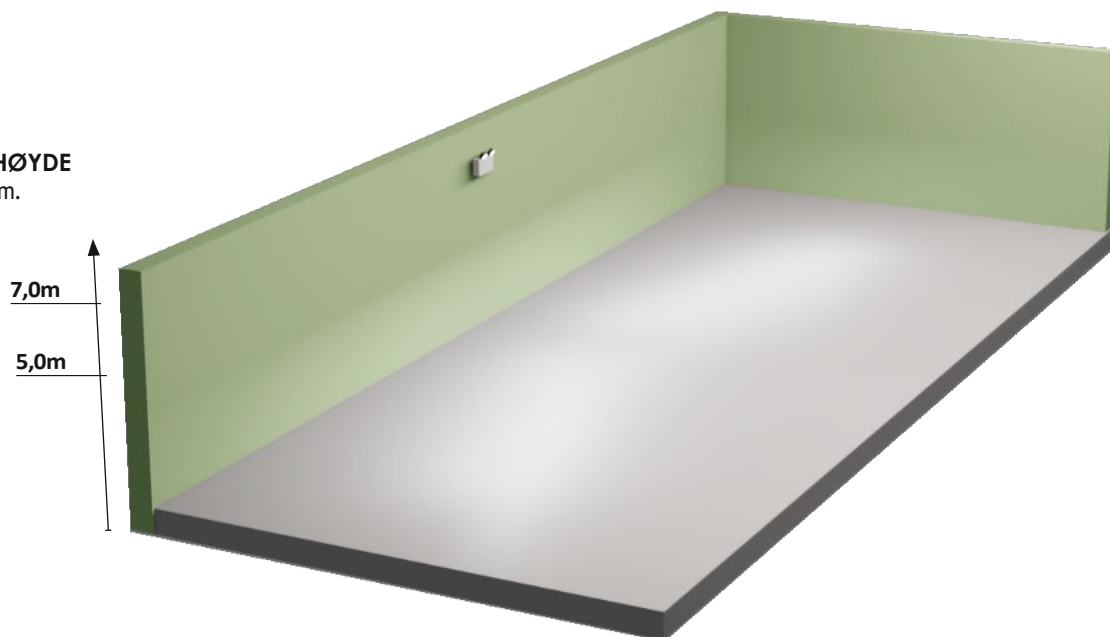

KYNDEL

Lysberegning

MONTERINGSHØYDE

Eks. for 5m og 7m.

LYSFORDELING

Figur viser spredning for minimum 1,0/0,5 lux.
Lysberegnet uten refleksjoner

LED

Bredstrålande