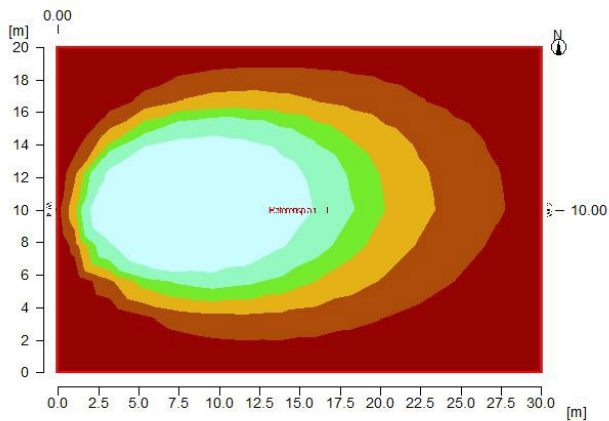

Data

Spenning	230 VAC
Frekvens	50 HZ
Kapslingsgrad	IP 20
Beskyttelse	Klasse 1
Godkjenning	CE
Art.nr	101413

Utførsel

Innebygget aggregat STS Selvtest

Montasje

Direkte i tak, på vegg

Kabelinnføring 2 stk 19 mm

Tilkobling 3x2,5 mm² koblingsklemmer

Lyskilde 2 x 18 W hvit LED

Batteritype 1 x 12V 7,5 Ah

Vekt LAV1-STS 0,3 kg