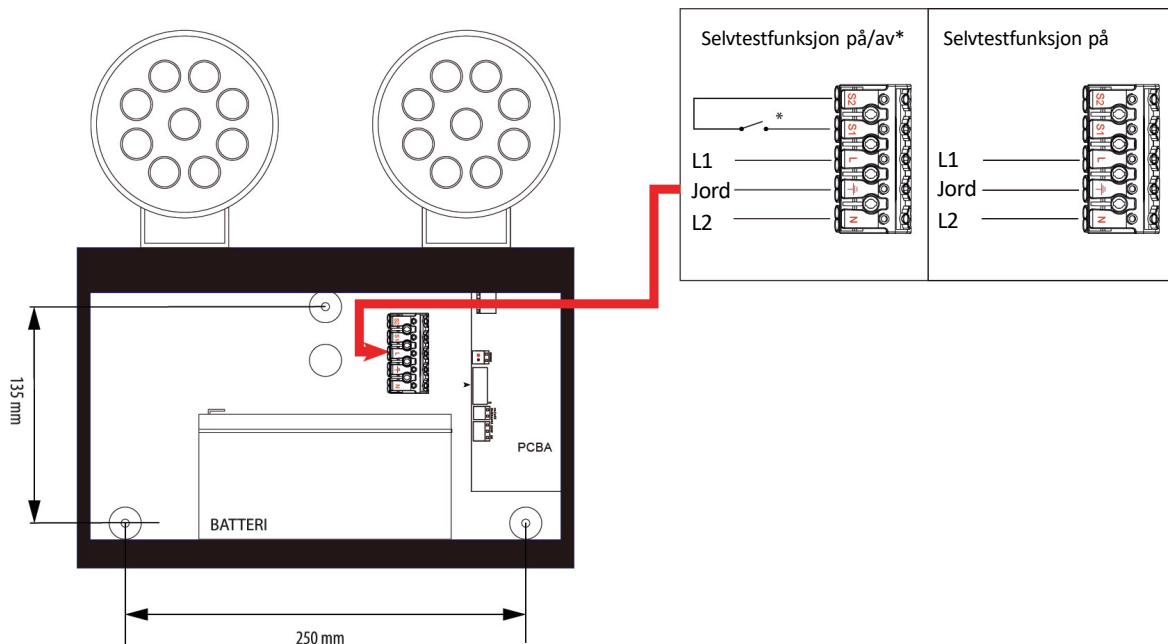

Når anlegget idriftsettes første gang eller etter en spenningsfrakobling, utfører lyskasteren lyskildetest etter 20 timer og batteritest etter ytterligere 4 timer. Deretter utfører lyskasterens selvtestsystem en automatisk lyskildetest 1 gang i uken og batteritest 1 gang i året.

Ved å kortslutte inngang S1 og S2 utføres ingen automatisk selvtest. Funksjonen kan benyttes i lokaler der man ikke vil at lyskasteren utfører lyskildetest under f.eks. en forestillinger i kinosal, teater etc.

Armaturene har en kapslingsgrad på IP69K og er pulverlakkerte, som gjør dem egnet til bruk i svømmehaller og andre tøffe miljøer. Pass på at aggregatboksen plasseres i et miljø utenfor korrosjonsklasse C3.

MÅL