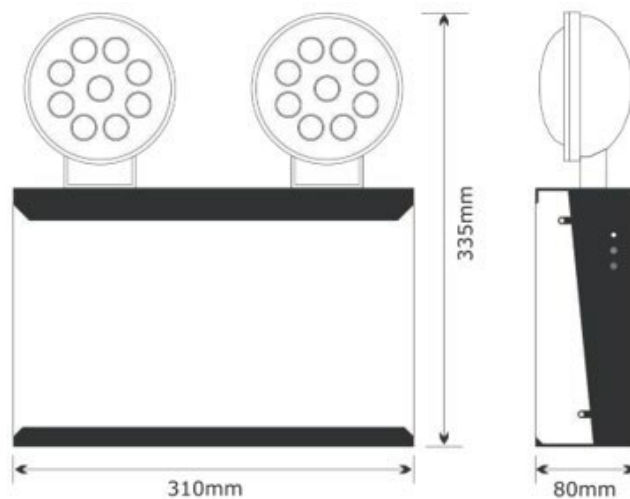

Når anlegget idriftsettes første gang eller etter en spenningsfrakobling, utfører lyskasteren lyskildetest etter 20 timer og batteritest etter ytterligere 4 timer. Deretter utfører lyskasterens selvtestsystem en automatisk lyskildetest 1 gang i uken og batteritest 1 gang i året.

Ved å kortslutte inngang S1 og S2 utføres ingen automatisk selvtest. Funksjonen kan benyttes i lokaler der man ikke vil at lyskasteren utfører lyskildetest under f.eks. en forestillinger i kinosal, teater etc.

Armaturene har en kapslingsgrad på IP69K og er pulverlakkerte, som gjør dem egnet til bruk i svømmehaller og andre tøffe miljøer. Pass på at aggregatboksen plasseres i et miljø utenfor korrosjonsklasse C3.

MÅL