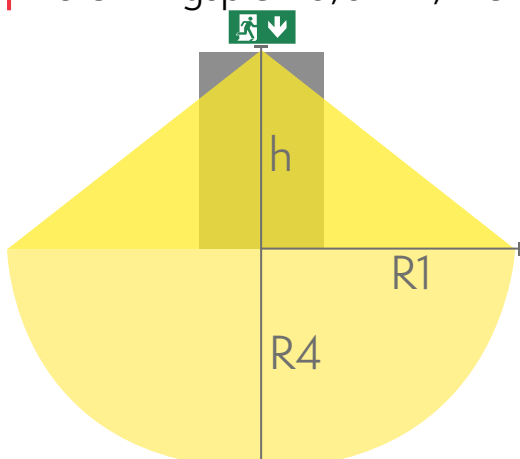

SECURITY & TECHNOLOGY

ENSKILD FÖRPACKADE ARMATURER

Produktkod	E-nummer
Y9071W120	

Produktkod	TWT9071W
Montage (standard)	tak, vägg
Montage (med tillbehör)	infälld, flagg, pendel
Tullkod	94056080
GTIN-kod	6438045020563
ETIM-produktklass	EC001957
Längd	268 mm
Bredd	40 mm
Höjd	202 mm
Vikt	0,44 kg
Max inmatningseffekt VA	2 VA (24 V), 5,5 VA (230 V)
Max inmatningseffekt W	1,5 W (24 V), 2 W (230 V)
Nominell anslutningsspänning	24-230 V, 50/60 Hz AC, DC
Skyddsklass	III(24V),II(230V)
IP-klass	IP44
Drifttemperatur min-max	-30...+50 °C
Glödtrådtest för plastkomponent	650 °C
Läsavstånd	25 m
Ljuskälla	LED
Stommmaterial	plast
Färg	RAL9003
Elektrisk montage	2 x 2,5 mm ² (24 V), 3 x 2,5 mm ² (230 V)

SECURITY & TECHNOLOGY

Downlight-tabell för hänvisningsarmaturer

1 lux och 0,5 lux tabell, under hänvisningsarmaturen
Beräkningsplan 0,02 m, mätresultat i batteridrift.

R1 avstånd från vägg (X-axel)
R4 Avstånd från vägg (Y-axel)

TWT9071W

Montagehöjd (m)	Lux nivå under armaturen	R1 (m)	R4 (m)	R1 (m)	R4 (m)
		1 lux	1 lux	0,5 lux	0,5 lux
2	1.5	0.5	0.5	1	1
2,5	1.1	0.5	0.5	1	1

DU BEHÖVER EN ELLER FLERA AV DE HÄR:

PIKTOGRAM FÖR
HÄNVISNINGSSARMATURER