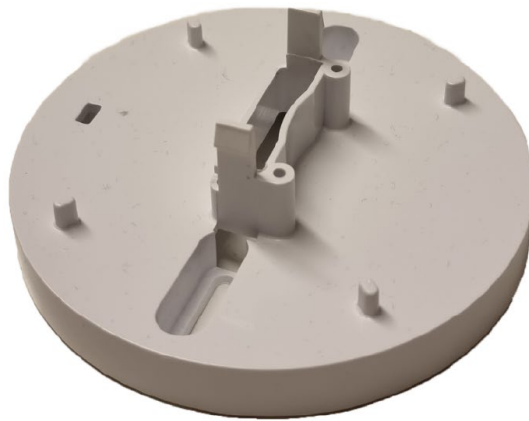

# Utforingsring

**ES1000SP**

**Utforingsring til sokkelsummer**

## Generelt

Utføringsring til sokkelsummer og sokkelsummer med flash. Benyttes ofte ved åpent anlegg, for å forenkle innføring sløyfekabel i sokkel. Leveres med stanset spor til innføring av sløyfekabel

## Spesifikasjoner

Kapslingsmaterial	Polykarbonat
Art.nr hvit	101708