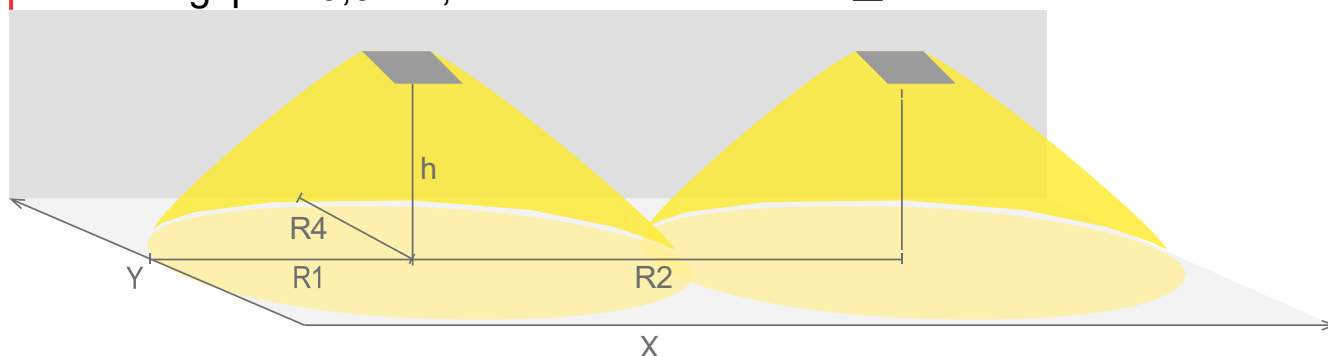

Nödbelysning för utrymningsväg (takmontage)

1 lux-tabell för utrymningsvägar i mittlinje, enligt normen EN 1838
Beräkningsplan 0,02 m, mätresultat i batteridri

R1 avstånd från vägg (X-axel)
R2 Avstånd mellan armaturerna (X-axel)
R4 Avstånd från vägg (Y-axel)

TWT4252WA

Montagehöjd (m)	Lux nivå under armaturen	R1 (m)	R2 (m)	R4 (m)
		1 lux	1 lux	1 lux
2,5	10	8	19	1
3	6,5	9	22	1
4	3,5	11	27	1

VALFRIA TILLBEHÖR:

EXTRA MONTERINGSTILLBEHÖR FÖR HÄNVISNINGSSARMATURER

Produktkod	E-nummer	Produktnamn	Kompatibla produktgrupper
TWT3006		Solid pendelhållare TWT3006	Solid Exit 2 hänvisningsarmaturer , Solid: Line Lowbay nödljusarmaturer, Solid: Line Midbay nödljusarmaturer, Solid: Zone Lowbay nödljusarmaturer, Solid: Zone Midbay nödljusarmaturer
TWT3001		Solid infälld monteringsram TWT3001	Solid Exit hänvisningsarmaturer, Solid Exit 2 hänvisningsarmaturer , Solid: Line Lowbay nödljusarmaturer, Solid: Line Midbay nödljusarmaturer, Solid: Zone Lowbay nödljusarmaturer, Solid: Zone Midbay nödljusarmaturer
TWT3002	7347085	Solid vägghållare TWT3002	Solid Exit hänvisningsarmaturer, Solid Exit 2 hänvisningsarmaturer , Solid: Line Lowbay nödljusarmaturer, Solid: Line Midbay nödljusarmaturer, Solid: Zone Lowbay nödljusarmaturer, Solid: Zone Midbay nödljusarmaturer