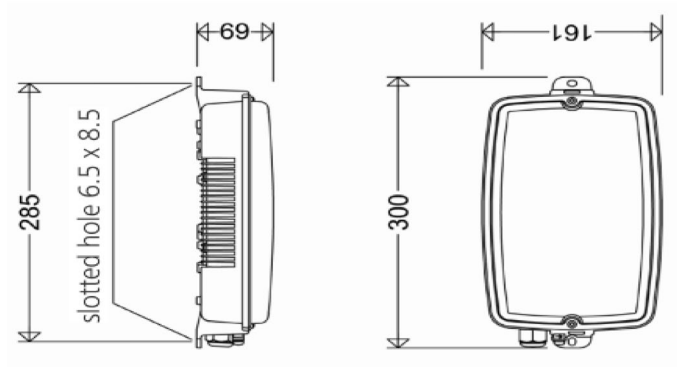

MÅL

Tilbehør

Piktogram Pil OPP	Art.nr. 101863
Piktogram Pil NED	Art.nr. 101864
Piktogram Pil HØYRE	Art.nr. 101865
Piktogram Pil VENSTRE	Art.nr. 101866