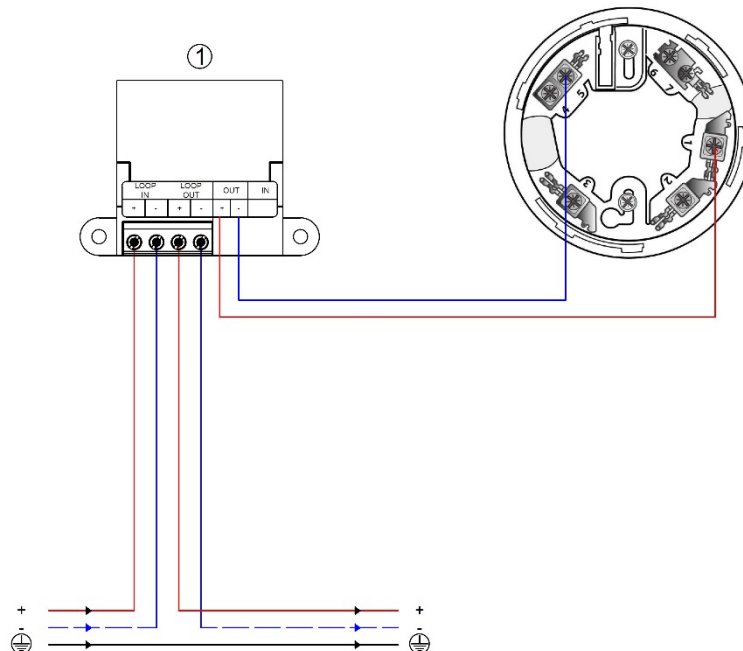

Adresserbar sløyfesirene med flash IP55 EN54

Generelt

Veggmontert sirene med flash for utendørs bruk. Benytter I/O-enhet EU311 som plasseres inne i sirenens sokkel og driftes av sløyfen.

DIP-innstilling

Valg av dip-innstilling for valg av Nortek standard tone og EN54 godkjent flashnivå. Det er også mulig å deaktivere flash. Se bilder nedenfor.

Koblingskjema

Tekniske data

Godkjenning	EN54-3 og EN54-23
Kapslingsgrad	IP55C
Omgivelsestemperatur	-10°C til +55°C
Materialet	Polykarbonat rødt (RAL 3001)
Mål	Ø114 x 132mm
Driftsspennning	18 -30 VDC
Strømtrekk	12mA
Lydtrykk	100dB(A) ved 1 meter
Art.nr. Sirene	101922
Art.nr. EU311S	101172