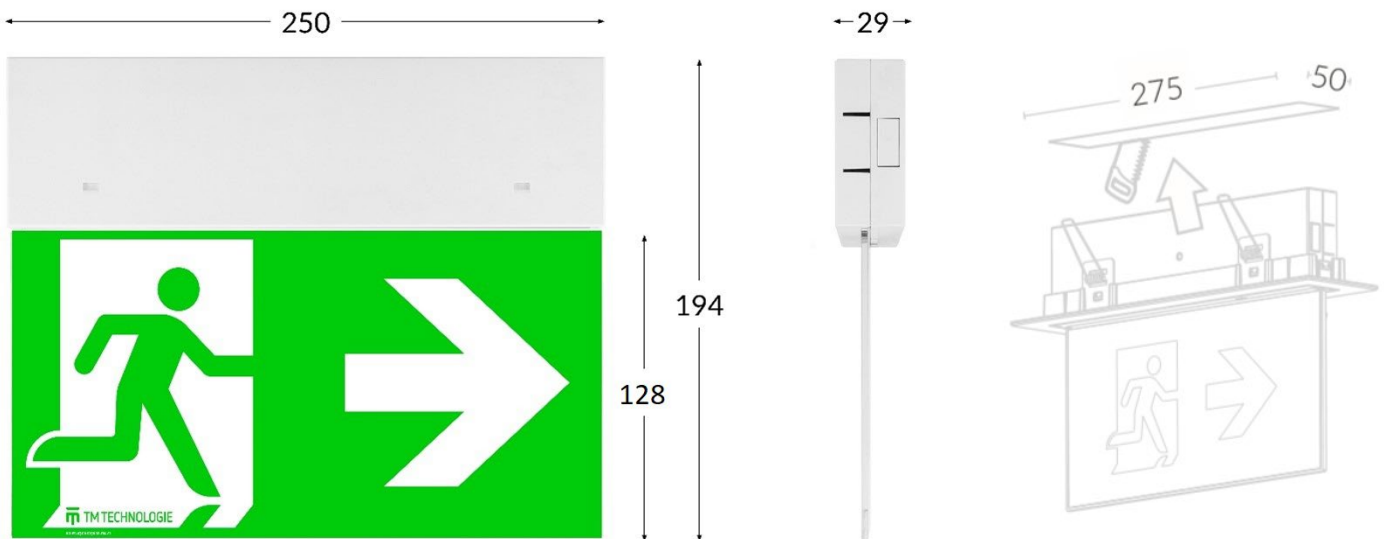

Astra G

**Markeringslys med 25
meters leseavstand**

Generelt

Astra G er et dobbeltsidig markeringslys med 25 meters leseavstand som benyttes vedlikeholdsfri LED-teknologi.

Med ny batteriteknologi, LiFePO4 har batteriene en forventet levetid på 5-7 år ved en omgivelsestemperatur på 20°C. Levetiden på batteriene avhenger av omgivelsestemperatur og antall opp-/utladninger.

Armaturen leveres 2 sett med delte piktogrammer, hvor du enkelt velger pilretning som passer ditt behov. Kan benyttes både som 1-sidig og 2-sidig markering.

Fysiske mål:

Tilbehør

Innfellingsramme for innfelling av armatur i himling. Bygger 13 cm ned fra himling. Leveres i hvit eller sort utgave

Tekniske data:

IP	IP20
Støtmotstandsgrad	IK05
Spenningsforsyning	230V 50Hz
Omgivelsestemperatur	10-35°C
Materialet	Polykarbonat
Fargekode	RAL9003 (hvit)
Maksimal belysningseffekt	0.9W
Effekt	3W
Isolasjonsklasse	2
Luminans	>300cd/m ²
Leseavstand	25 meter
Batteritype	LiFePO ₄ /C 3.2V 1.5Ah
Back-up batteritid	3 timer
Art.nr. Astra G hvit	101776
Art.nr. Astra G sort	101831
Art.nr. Innfellingsramme hvit	101777
Art.nr. Innfellingsramme sort	101823