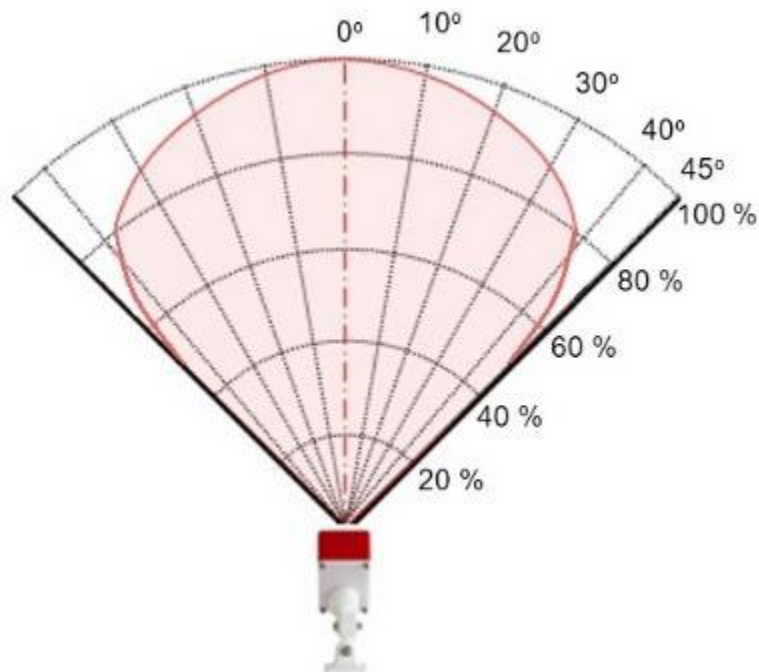

Montering

Røyk absorberer strålingen fra flammene. Dette reduserer følsomheten til flammedetektoren.

Monter UV/IR flammedetektoren C=1 meter ned fra taket

Ved å montere flammedetektoren med en vinkel på 45 grader nedover, utnytter du fullt ut synsfeltet til flammedetektoren.

Hvis flammedetektoren også er rettet diagonalt sett ovenfra, utnyttes synsfeltet og man får dekket hele området.

Tekniske data

| | |
|------------------------------|---|
| Spektralområde | UV 185 – 260 nm IR 2,7 μ m |
| Dekningsområdet | 23 meter 0,09m ² heptan flamme |
| Typisk responstid | <10 sekunder |
| Synsfelt | 90° x 90° |
| Forsyningsspenning | 10 – 28 VDC |
| Strømtrekk (normal) | 25mA @ 24VDC 75mA ved under selvtest) |
| Strømtrekk (alarm) | 40mA @24VDC |
| Oppstartstid | <10 sekunder |
| Alarm og feilsignal | Potensialfri utgangsreléer |
| Relé kontakt sett | 30VDC / 2A / 60W |
| Tilbakestilling | Automatisk via DIP-instilling |
| Automatisk selvtest | Hver time |
| Omgivelsestemperatur | -25° til +70° ATEX område -40° til +70° normale omgivelser |
| Kapslingsgraf | IP65 |
| Mål | 125 x 80 x 57mm |
| Godkjenninger | RN54-10, ATEX, FM3260, FM3611 |
| Art.nr. Flammedetektor UV/IR | 101562 |
| Art.nr. Veggbrakett | 101564 |