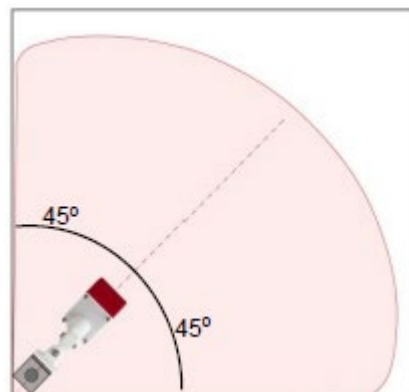

Montering

Røyk absorberer strålingen fra flammene. Dette reduserer følsomheten til flammedetektoren.

Monter UV/IR flammedetektoren C=1 meter ned fra taket

Ved å montere flammedetektoren med en vinkel på 45 grader nedover, utnytter du fullt ut synsfeltet til flammedetektoren.

Hvis flammedetektoren også er rettet diagonalt sett ovenfra, utnyttes synsfeltet og man får dekket hele området.

Tekniske data

| | |
|------------------------------|---|
| Spektralområde | UV 185 – 260 nm IR 2,7 μ m |
| Dekningsområdet | 23 meter 0,09m ² heptan flamme |
| Typisk responstid | <10 sekunder |
| Synsfelt | 90° x 90° |
| Forsyningsspenning | 10 – 28 VDC |
| Strømtrekk (normal) | 25mA @ 24VDC 75mA ved under selvtest) |
| Strømtrekk (alarm) | 40mA @24VDC |
| Oppstartstid | <10 sekunder |
| Alarm og feilsignal | Potensialfri utgangsreléer |
| Relé kontakt sett | 30VDC / 2A / 60W |
| Tilbakestilling | Automatisk via DIP-instilling |
| Automatisk selvtest | Hver time |
| Omgivelsestemperatur | -25° til +70° ATEX område -40° til +70° normale omgivelser |
| Kapslingsgraf | IP65 |
| Mål | 125 x 80 x 57mm |
| Godkjenninger | RN54-10, ATEX, FM3260, FM3611 |
| Art.nr. Flammedetektor UV/IR | 101562 |
| Art.nr. Veggbrakett | 101564 |