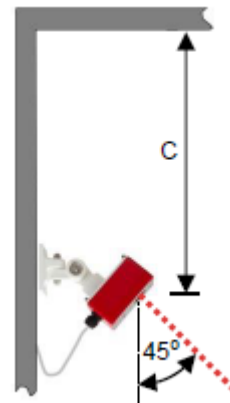

Generelt

Flammedetektor UV/IR er en ultrafiolett/infrarød flammedetektor for inne- og utendørs bruk. EN54-10 godkjent og godkjent brukt i ATEX sone 2 miljø. Med bredt synsfelt og rekkevidde inntil 23 meter, vil flammedetektoren kunne dekke et stort område.

Status DIODER

●	Fast Grønn:	Normal drift
●	Fast Gul:	Feil
●	Blinker Gul:	Advarsel, Feil på selvtest.
●	Fast Rød:	Alarm

Montering

Røyk absorberer strålingen fra flammene. Dette reduserer følsomheten til flammedetektoren.

Monter UV/IR flammedetektoren C=1 meter ned fra taket