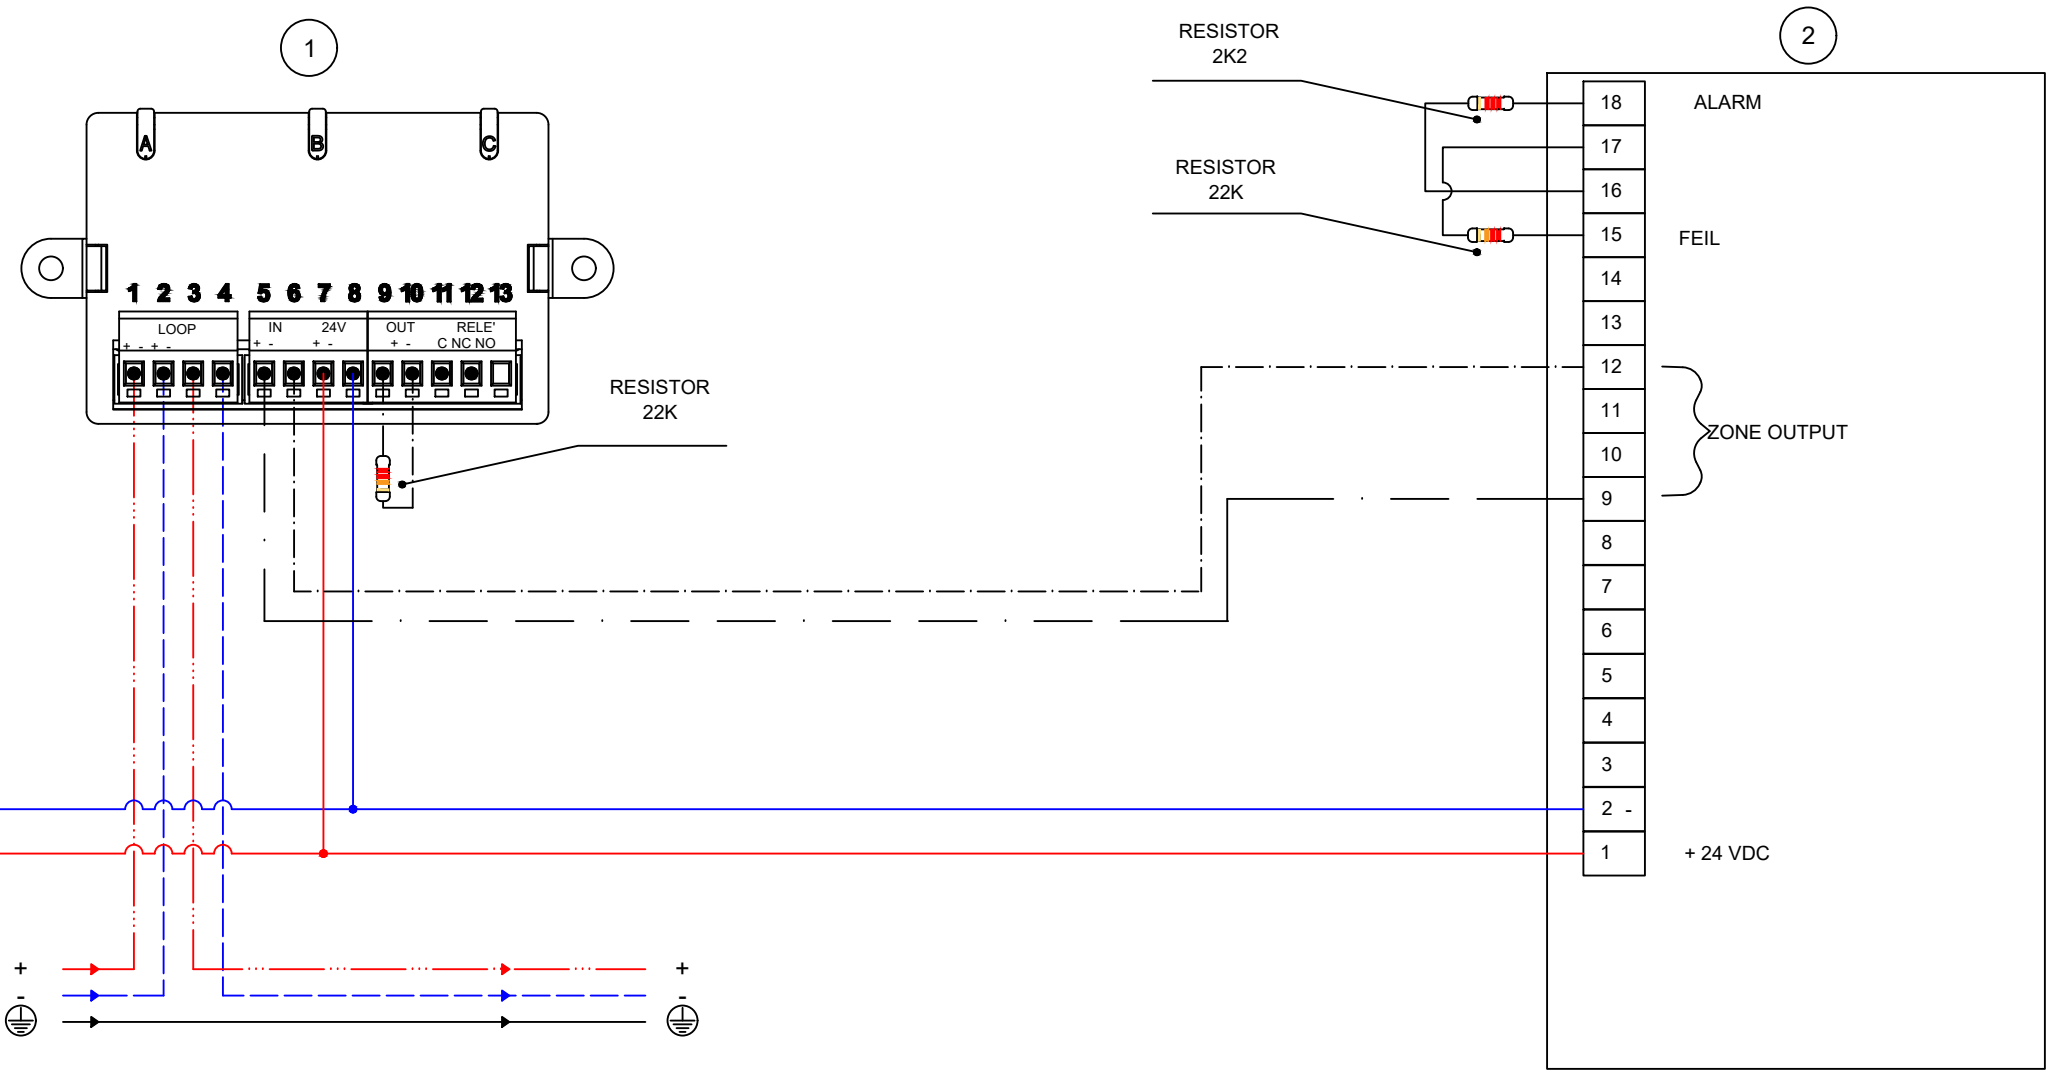

Hvis flammedetektoren også er rettet diagonalt sett ovenfra, utnyttes synsfeltet og man får dekket hele området.

Tekniske data

| | |
|------------------------------|---|
| Spektralområde | UV 185 – 260 nm IR 2,7 μ m |
| Dekningsområdet | 23 meter 0,09m ² heptan flamme |
| Typisk responstid | <10 sekunder |
| Synsfelt | 90° x 90° |
| Forsyningsspenning | 10 – 28 VDC |
| Strømtrekk (normal) | 25mA @ 24VDC 75mA ved under selvtest) |
| Strømtrekk (alarm) | 40mA @24VDC |
| Oppstartstid | <10 sekunder |
| Alarm og feilsignal | Potensialfri utgangsreléer |
| Relé kontakt sett | 30VDC / 2A / 60W |
| Tilbakestilling | Automatisk via DIP-instilling |
| Automatisk selvtest | Hver time |
| Omgivelsestemperatur | -25° til +70° ATEX område -40° til +70° normale omgivelser |
| Kapslingsgraf | IP65 |
| Mål | 125 x 80 x 57mm |
| Godkjenninger | RN54-10, ATEX, FM3260, FM3611 |
| Art.nr. Flammedetektor UV/IR | 101562 |
| Art.nr. Veggbrakett | 101564 |

D

E

E

F

F

SYMBOL

BESKRIVELSE

EKSTERN 24 VDC STRØMFORSYNING

BESKRIVELSE:
 1. EM312SR 1IN-10UT MODULE
 2. FLAMMEDETektor

NB! Sett DIP-Switch 3 til OFF

Nortek
 SECURITY & TECHNOLOGY
 Strandveien 2F
 3050 Mjøndalen
 Tlf: +47 31 41 51 40
 www.nortek.st

Koblingskjema - Flammedetektor