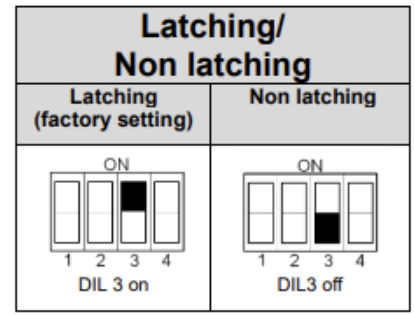

NB! Sett DIP-Switch 3 til OFF

Nortek
SECURITY & TECHNOLOGY
Strandveien 2F
3050 Mjøndalen
Tlf: +47 31 41 51 40
www.nortek.st

Koblingskjema - Flammedetektor

Christopher Teigstad   Utgave 1   Ark 1/1

1 2 3 4 5 6 7 8