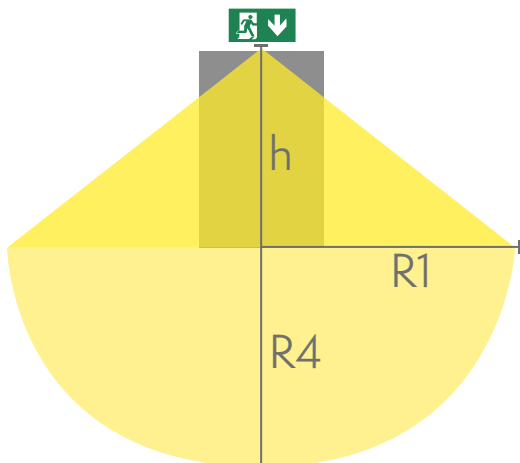

Produktkod	TWTA351WK
Funktion	Intelligent Controller, Tapsa Control
Montage (standard)	vägg
GTIN-kod	6438045027166
ETIM-produktklass	EC001957
Längd	300 mm
Bredd	180 mm
Höjd	120 mm
Vikt	1,7 kg
Max inmatningseffekt VA	6,5 VA
Max inmatningseffekt W	3,5 W
Nominell anslutningsspänning	220-240 V, 50/60 Hz AC, DC
Skyddsklass	I
IP-klass	IP44
Drifttemperatur min-max	-30...+50 °C
Glödtrådstest för plastikomponent	650 °C
Ljuskälla	LED
Stommmaterial	metall
Färg	RAL9003
Elektrisk montage	3 x 2,5 mm ²
Ljusflöde	24 lm

R1 avstånd från vägg (X-axel)
 R4 Avstånd från vägg (Y-axel)

TWSA392WM

Montagehöjd (m)	Lux nivå under armaturen	R1 (m)	R4 (m)	R1 (m)	R4 (m)
		1 lux	1 lux	0,5 lux	0,5 lux
2	9	1	1	1,2	1,2
2,5	5,5	1,1	1,1	1,4	1,3
3	3,5	1,2	1,1	1,5	1,3
4	2	1,3	1,1	1,6	1,5