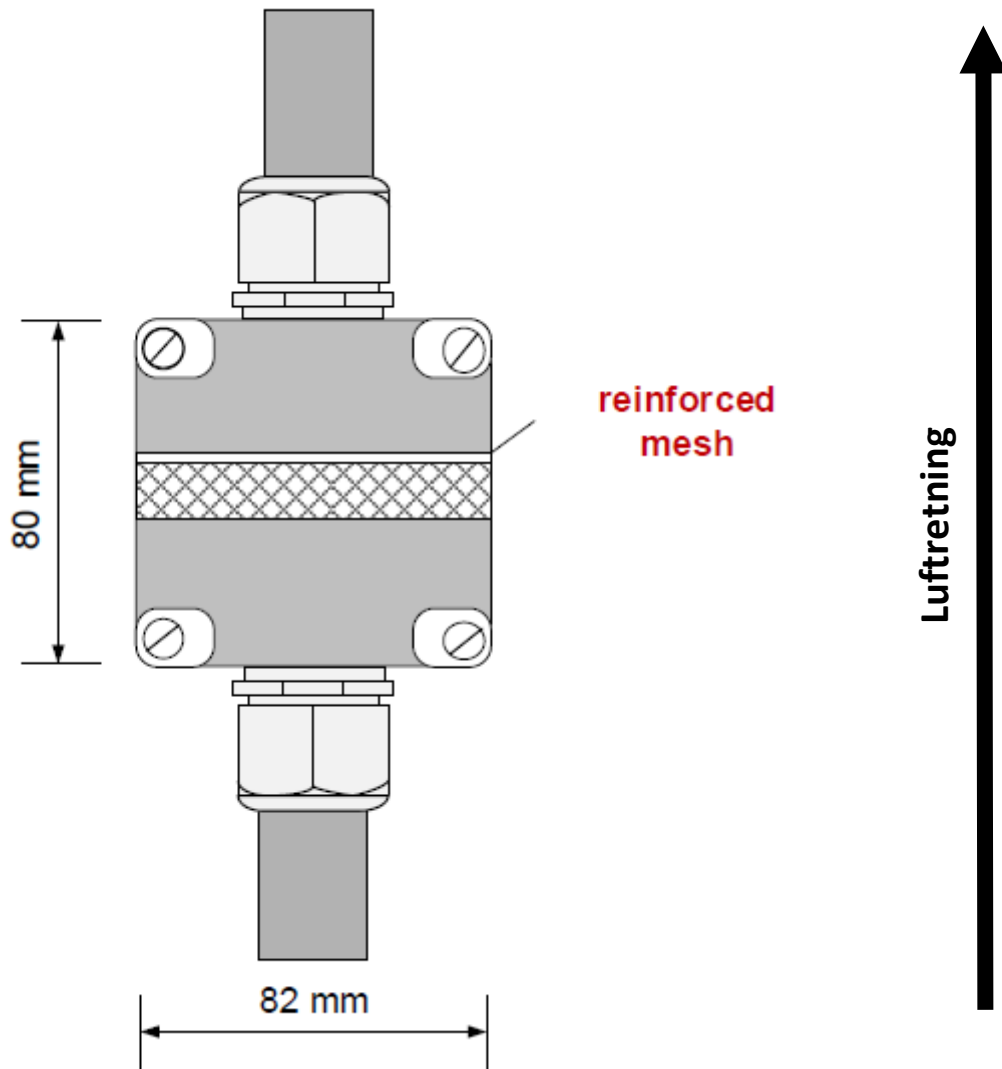

Filter Aspirasjon

Finfilter

Generell

Finfilter er et universell filter til aspirasjon som filtrer det fineste støvet til å nå inn til detektoren. Leveres komplett med kapsling, fittings for aspirasjonsrør og filter. Benyttes sammen med 25mm aspirasjonsrør.

Filteret egner seg veldig godt hvor man benytter aspirasjon i kalde miljøer som kjøll- og fryserom.

Tegning

Det interne filteret inne i boksen, har en forsterket side som stå fra luftretningen. Feil montasje vil kunne forårsake at filteret går raskere tett.

Tekniske data

Omgivelsestemperatur	-30°C til +60°C
Materialet	Polykarbonat plast
Farge	Lys grå RAL7035
Mål uten fittings	80 x 82x 85 mm
Mål med fittings	150 x 82 x 85 mm
Vekt	279 gr.
Art.nr. filter komplett	100695
Art.nr. ekstra filter	100653