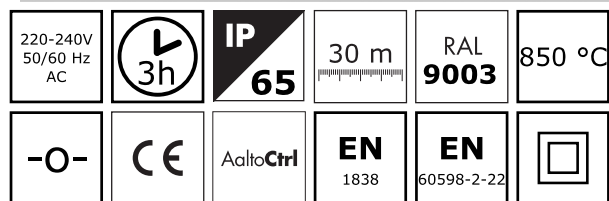

# Solid Exit hänvisningsarmatur TWT3053WA

3 h batteri hänvisningsarmatur med Aalto Control trådlös övervakning och Lumi Test självtestfunktion

Produktinformation	
ID (Product code) (SE)	TWT3053WA
System (SE)	Armaturer med 3 timmes batteri och trådlös fjärrövervakning
Montage	Yt, Vägg
Tullkod	94056180
GTIN-kod	6438045022116
ETIM class	[EC001957]
Längd	371 mm
Bredd	181 mm
Höjd	57 mm
Vikt	1.35 kg
Färg	RAL9003 (Signal white)
Skyddsklass	II
IP-klass	IP65
Drifttemperatur Min - Max (°C) (SE)	-5...+30
Läsavstånd	30 m
Ljuskälla	LED
Stommmaterial	plast
Elektrisk montage	2/3 x 2,5 mm <sup>2</sup>
Drifttid (h)	3 h
Glödtrådstest för plastikkomponent (°C)	850 °C
Nominell anslutningsspänning	220-240 V, 50/60 Hz AC
Max inmatningseffekt VA	3,2 VA

## Dimensioner [mm]