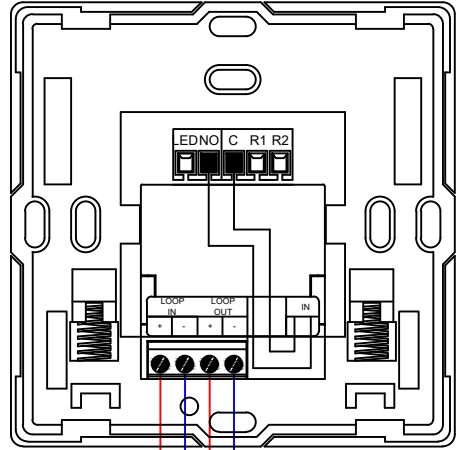

D

E

E

F

F

SYMBOL      BESKRIVELSE

1

BESKRIVELSE:  
 1. EC0011E MANUELL MELDER IP67