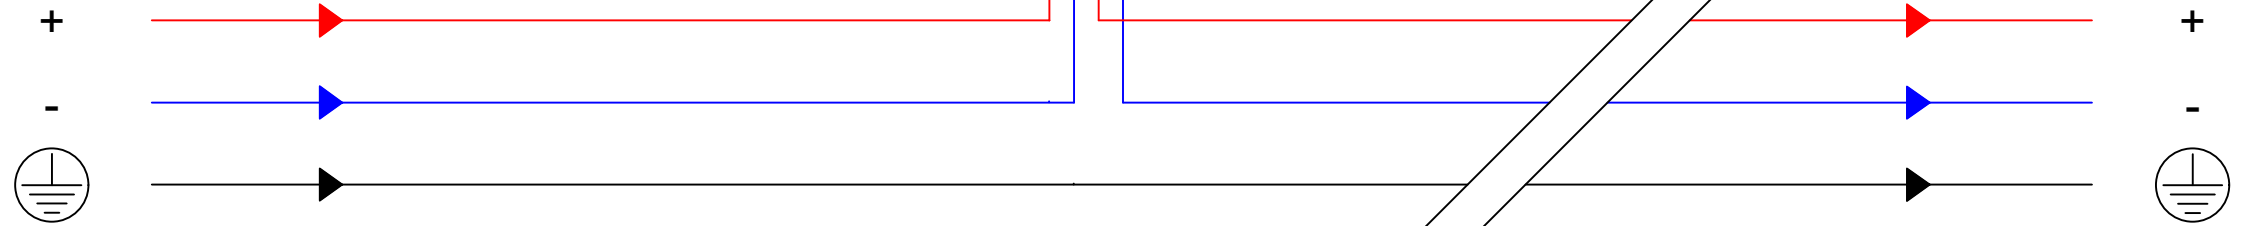

D

E

E

F

F

SYMBOL      BESKRIVELSE

1

BESKRIVELSE:  
 1. EC0011E MANUELL MELDER IP67