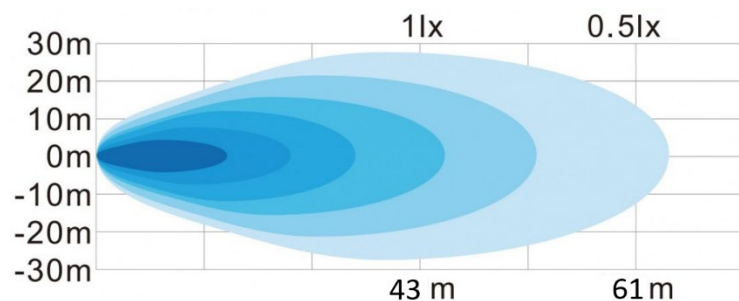

LED Lyskaster 16W

Bredstråle

24V 1600lm 60°

Installasjon:

1. Lyskasteren leveres med brakett for enkel veggmontering.
2. Rød ledning til + / sort ledning til – på aggregat.

Justering av vinkel:

1. Løsne justeringskruen
2. Juster ønsket tilt
3. Stram skruen igjen

Tekniske data:

- Mål: 110 x 113 x 24 mm (H x B x D)
- Driftsspenning: 10–30 V DC
- Effekt: 16 W
- Spredning: 60°
- Lumen: 1600 lm
- Lux: 1 lx @ 43 m, 0.5 lx @ 61 m
- Kelvin: 6000K
- Tetthet: IP67
- Tilkobling: 25 cm ledning
- Maks 6 stk per kurs (100 W)
- Art.nr. 102088