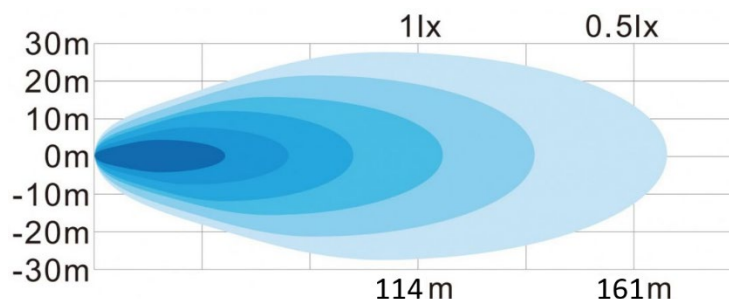

LED Lyskaster 28W

Smalstråle

24V 2800lm 30°

Installasjon:

1. Lyskasteren leveres med brakett for enkel veggmontering.
2. Rød ledning til + / sort ledning til – på aggregat.

Justering av vinkel:

1. Løsne justeringskruen
2. Juster ønsket tilt
3. Stram skruen igjen

Tekniske data:

- Mål: 110 x 110 x 25 mm (H x B x D)
- Driftsspenning: 10–60 V DC
- Effekt: 28 W
- Spredning: 30°
- Lumen: 2800 lm
- Lux: 1 lx @ 114 m, 0.5 lx @ 161 m
- Kelvin: 6000K
- Tetthet: IP67
- Tilkobling: 25 cm ledning
- Maks 3 stk. per kurs (100 W)
- Art.nr. 102087