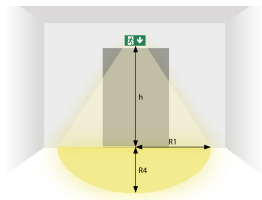

ESC 80 hänvisningsarmatur TWT8051WK

Adresserbar 230 V centralmatade hänvisningsarmatur

220-240V 50/60 Hz AC,DC	LED	IP 43	20 m	26 m	30 m
RAL 9003	650 °C	TapsaCtrl	CE	EN 1838	EN 60598-2-22
	230V				

Produktinformation	
ID (Product code) (SE)	TWT8051WK
System (SE)	Adresserbara 230 V armaturer med central strömförsörjning
Montage	Tak, Vägg
Montage (med tillbehör)	Flagg, Pendel, Infälld
Tullkod	94056080
GTIN-kod	6438045011813
ETIM class	[EC001957]
Längd	268 mm
Bredd	40 mm
Höjd	185 mm
Vikt	0.69 kg
Färg	RAL9003 (Signal white)
Skyddsklass	II
IP-klass	IP43
Drifttemperatur Min - Max (°C) (SE)	-30...+50
Läsavstånd	20 m, 26 m, 30 m
Ljuskälla	LED
Stommmaterial	PC
Håltagning för infälld montering	45 x 275 mm
Elektrisk montage	2/3 x 2,5 mm ²
Glödtrådstest för plastikkomponent (°C)	650 °C
Diffusor Material (SE)	Polycarbonate
Nominell anslutningsspänning	220-240 V, 50/60 Hz AC, DC
Max inmatningseffekt W	4,2 W
Max inmatningseffekt VA	6,6 VA

Dimensioner [mm]

ESC 80 hänvisningsarmatur TWT8051WK

ESC 80 hänvisningsarmatur TWT8051WK

Nödbelysning för öppna ytor (takmontage)

- 0,5 lux-tabell för öppna ytor, enligt normen EN 1838, 0,5 m område på sidorna är beräknat i tabellen.
- Beräkningsplan 0,02 m, mätresultat i batteridrift.

R1 Avstånd från vägg (X-axel)

R2 Avstånd mellan armaturerna (X-axel)

R3 Avstånd mellan armaturerna (Y-axel)

R4 Avstånd från vägg (Y-axel)

Montagehöjd (m)	Lux nivå under armaturen (lx)	R1 (m)	R4 (m)	R1 (m)	R4 (m)
-	-	1 lx	1 lx	0.5 lx	0.5 lx
2	1.1	0.5	1	1.5	2
2.5	0.7			1.5	2