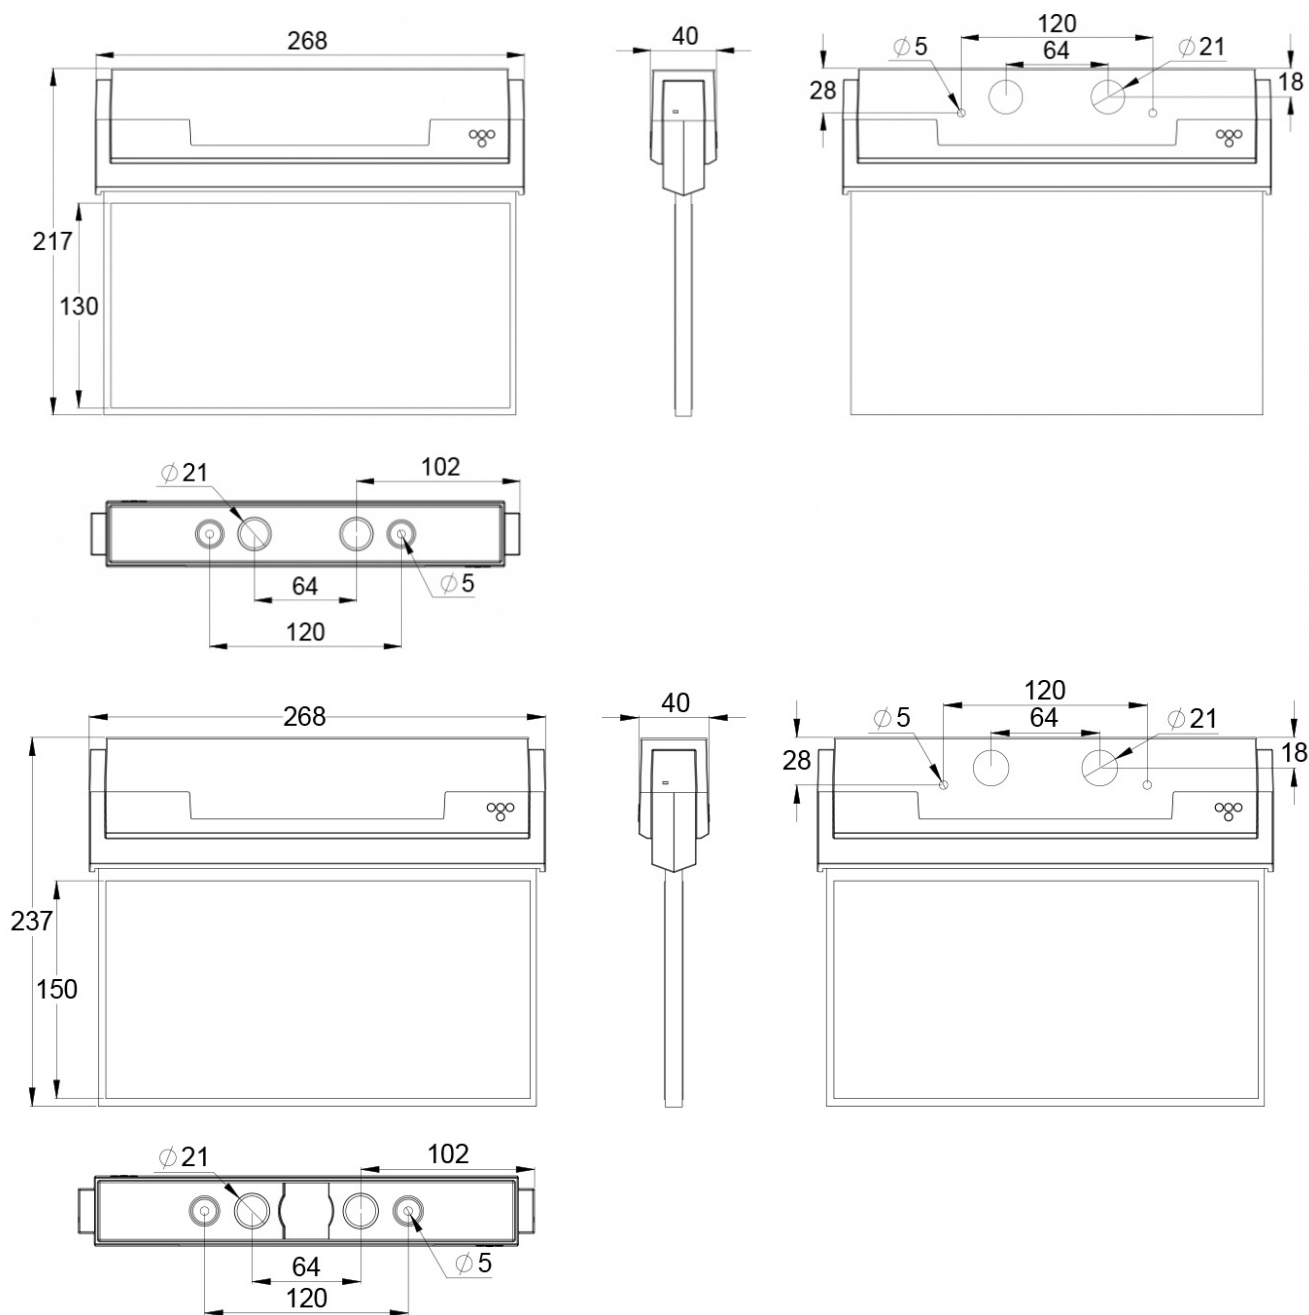

ESC 80 hänvisningsarmatur TWT8051WK

Adresserbar 230 V centralmatade hänvisningsarmatur

220-240V 50/60 Hz AC,DC	LED	IP 43	20 m	26 m	30 m
RAL 9003	650 °C	TapsaCtrl	CE	EN 1838	EN 60598-2-22
	230V				

Produktinformation	
ID (Product code) (SE)	TWT8051WK
System (SE)	Adresserbara 230 V armaturer med central strömförsörjning
Montage	Tak, Vägg
Montage (med tillbehör)	Flagg, Pendel, Infälld
Tullkod	94056080
GTIN-kod	6438045011813
ETIM class	[EC001957]
Längd	268 mm
Bredd	40 mm
Höjd	185 mm
Vikt	0.69 kg
Färg	RAL9003 (Signal white)
Skyddsklass	II
IP-klass	IP43
Drifttemperatur Min - Max (°C) (SE)	-30...+50
Läsavstånd	20 m, 26 m, 30 m
Ljuskälla	LED
Stommmaterial	PC
Håltagning för infälld montering	45 x 275 mm
Elektrisk montage	2/3 x 2,5 mm ²
Glödtrådstest för plastikkomponent (°C)	650 °C
Diffusor Material (SE)	Polycarbonate
Nominell anslutningsspänning	220-240 V, 50/60 Hz AC, DC
Max inmatningseffekt W	4,2 W
Max inmatningseffekt VA	6,6 VA

Dimensioner [mm]

ESC 80 hänvisningsarmatur TWT8051WK

ESC 80 hänvisningsarmatur TWT8051WK

Nödbelysning för öppna ytor (takmontage)

- 0,5 lux-tabell för öppna ytor, enligt normen EN 1838, 0,5 m område på sidorna är beräknat i tabellen.
- Beräkningsplan 0,02 m, mätresultat i batteridrift.

R1 Avstånd från vägg (X-axel)

R2 Avstånd mellan armaturerna (X-axel)

R3 Avstånd mellan armaturerna (Y-axel)

R4 Avstånd från vägg (Y-axel)

Montagehöjd (m)	Lux nivå under armaturen (lx)	R1 (m)	R4 (m)	R1 (m)	R4 (m)
-	-	1 lx	1 lx	0.5 lx	0.5 lx
2	1.1	0.5	1	1.5	2
2.5	0.7			1.5	2