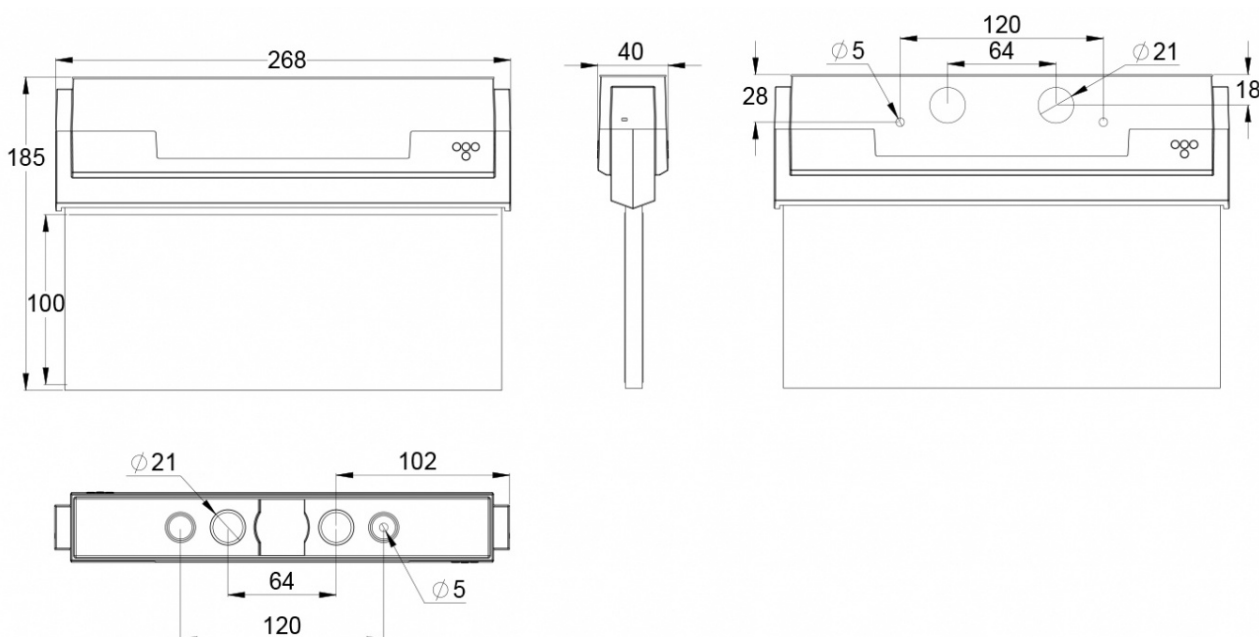

ESC 80 hänvisningsarmatur TWT8051WK

Adresserbar 230 V centralmatade hänvisningsarmatur

220-240V 50/60 Hz AC,DC	LED	IP 43	20 m	26 m	30 m
RAL 9003	650 °C	TapsaCtrl	CE	EN 1838	EN 60598-2-22
	230V				

Produktinformation	
ID (Product code) (SE)	TWT8051WK
System (SE)	Adresserbara 230 V armaturer med central strömförsörjning
Montage	Tak, Vägg
Montage (med tillbehör)	Flagg, Pendel, Infälld
Tullkod	94056080
GTIN-kod	6438045011813
ETIM class	[EC001957]
Längd	268 mm
Bredd	40 mm
Höjd	185 mm
Vikt	0.69 kg
Färg	RAL9003 (Signal white)
Skyddsklass	II
IP-klass	IP43
Drifttemperatur Min - Max (°C) (SE)	-30...+50
Läsavstånd	20 m, 26 m, 30 m
Ljuskälla	LED
Stommmaterial	PC
Håltagning för infälld montering	45 x 275 mm
Elektrisk montage	2/3 x 2,5 mm ²
Glödtrådstest för plastikkomponent (°C)	650 °C
Diffusor Material (SE)	Polycarbonate
Nominell anslutningsspänning	220-240 V, 50/60 Hz AC, DC
Max inmatningseffekt W	4,2 W
Max inmatningseffekt VA	6,6 VA

Dimensioner [mm]

ESC 80 hänvisningsarmatur TWT8051WK

ESC 80 hänvisningsarmatur TWT8051WK

Nödbelysning för öppna ytor (takmontage)

- 0,5 lux-tabell för öppna ytor, enligt normen EN 1838, 0,5 m område på sidorna är beräknat i tabellen.
- Beräkningsplan 0,02 m, mätresultat i batteridrift.

R1 Avstånd från vägg (X-axel)

R2 Avstånd mellan armaturerna (X-axel)

R3 Avstånd mellan armaturerna (Y-axel)

R4 Avstånd från vägg (Y-axel)

Montagehöjd (m)	Lux nivå under armaturen (lx)	R1 (m)	R4 (m)	R1 (m)	R4 (m)
-	-	1 lx	1 lx	0.5 lx	0.5 lx
2	1.1	0.5	1	1.5	2
2.5	0.7			1.5	2