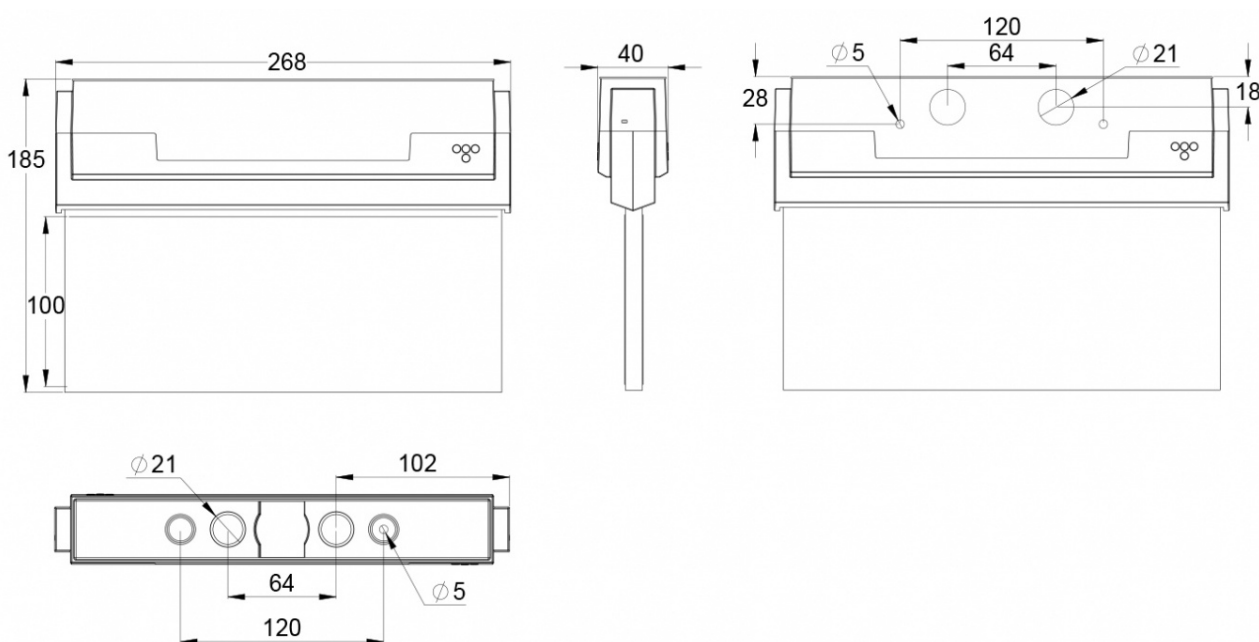

ESC 80 hänvisningsarmatur TWT8053WA

3 h batteri LED-hänvisningsarmatur med Aalto Control trådlös övervakning och Lumi Test självtestfunktion

220-240V 50/60 Hz AC	3h	IP 43	20 m	26 m	30 m
RAL 9003	-O-	CE	AaltoCtrl	LumiTest	EN 1838
EN 60598-2-22					

Produktinformation	
ID (Product code) (SE)	TWT8053WA
System (SE)	Armatyrer med 3 timmes batteri och trådlös fjärrövervakning
Montage	Tak, Vägg
Montage (med tillbehör)	Flagg, Pendel, Infälld
Tullkod	94056180
GTIN-kod	6438045011837
ETIM class	[EC001957]
Längd	268 mm
Bredd	40 mm
Höjd	185 mm
Vikt	0.3 kg
Färg	RAL9003 (Signal white)
Skyddsklass	II
IP-klass	IP43
Drifttemperatur Min - Max (°C) (SE)	-5...+30
Läsavstånd	20 m, 26 m, 30 m
Ljuskälla	LED
Stommateriäl	plast
Håltagning för infälld montering	53 x 275
Elektrisk montage	2/3 x 2,5 mm ²
Drifttid (h)	3 h
Nominell anslutningsspänning	220-240 V, 50/60 Hz AC
Max inmatningseffekt VA	4,7

Dimensioner [mm]

ESC 80 hänvisningsarmatur TWT8053WA