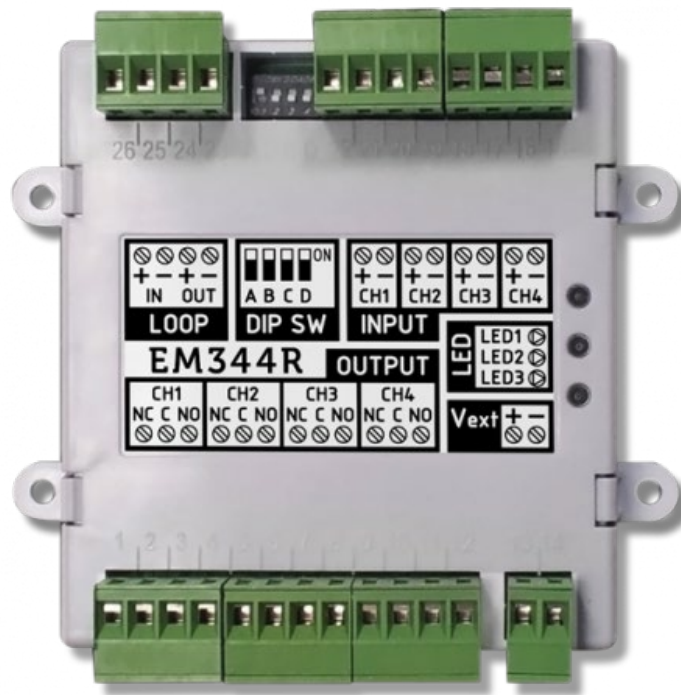

EM3xx

**Adresserbar multi inn-/utgangsmodul
og konvensjonell sonemodul**

Generelt

EM3xx-serien består av adresserbare moduler fra Enea-serien som tilbyr inntil 4 innganger og/eller 4 utganger, avhengig av modell. Hver inngang og utgang er uavhengig og fritt programmerbar, og kan programmeres til hendelser fra brannsentralen eller nettverket. Enkelte modeller tilbyr også mulighet for tilkobling av konvensjonelle detektorer eller 4–20 mA gassensorer.

Som med øvrige enheter i Enea-serien, identifiseres hver EM3xx-modul med et unikt fabrikktildelede serienummer. Dermed er det ikke nødvendig med manuell adressering via programmerer. Serienummeret finnes på merkelappen samt to løse klistremerker for bruk i systemtegninger og dokumentasjon.

Modulene er utstyrt med innebygget kortslutningsisolator og opptar 4 logiske adresser på sløyfen.

Modelloversikt

Modell	Art.nr.	Innganger	Utganger	Type utganger	Annet
EM344S	100078	4	4	Overvåkede	2 innganger kan brukes som konvensjonell linje eller 4–20mA gassinngang
EM344R	101173	4	4	Potensialfrie releer	2 innganger kan brukes som konvensjonell linje eller 4–20mA gassinngang
EM340	TBA	4	–	–	2 innganger kan brukes som konvensjonell linje eller 4–20mA gassinngang
EM304S	TBA	–	4	Overvåkede	–
EM304R	TBA	–	4	Potensialfrie releer	–