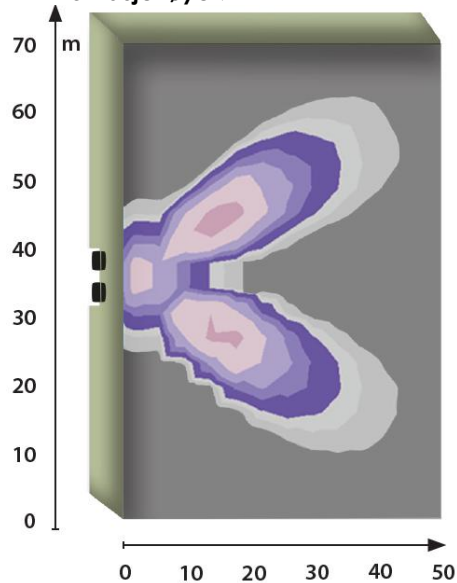

KYNDEL

Lysberegning

MONTERINGSHØYDE

Eks. for 5m og 7m.
30° vinkling til side
15° vinkling nedover

LYSFORDELING

Figur viser spredning for minimum 1,0/0,5 lux.
Lysberegnet uten refleksjoner

LED

Bredstrålande

KYN2-ST5

Montasjehøyde 5m

5 lux 1 lux 0,5 lux

Montasjehøyde 7m

5 lux 1 lux 0,5 lux