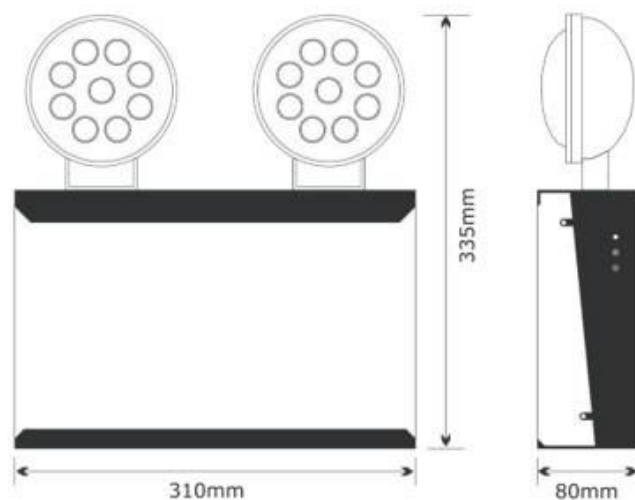

Når anlegget idriftsettes første gang eller etter en spenningsfrakobling, utfører lyskasteren lyskildetest etter 20 timer og batteritest etter ytterligere 4 timer. Deretter utfører lyskasterens selvtestsystem en automatisk lyskildetest 1 gang i uken og batteritest 1 gang i året.

Ved å kortslutte inngang **S1** og **S2** utføres ingen **automatisk selvtest**. Funksjonen kan benyttes i lokaler der man ikke vil at lyskasteren utfører lyskildetest under f.eks. en forestillinger i kinosal, teater etc.

Armaturene har en kapslingsgrad på IP69K og er pulverlakkerte, som gjør dem egnet til bruk i svømmehaller og andre tøffe miljøer. Pass på at aggregatboksen plasseres i et miljø utenfor korrosjonsklasse C3.

Potensialfritt relé for overføring av feilmelding til feks. SD-anlegg, maks 24Vdc/24Vac 1A. Overvåking av relékontakt bør ha 30 sekunder forsinkelse for å ta høyde for selvtest.

MÅL