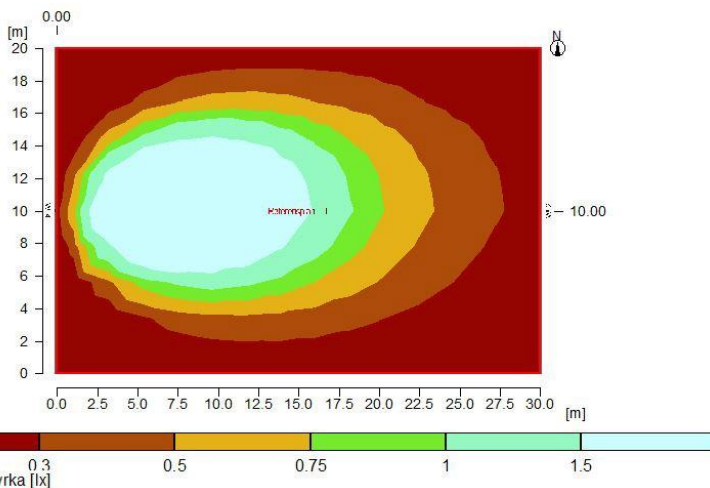

Data

Spenning	230 VAC
Frekvens	50 HZ
Kapslingsgrad	IP 20
Beskyttelse	Klasse 1
Godkjenning	CE
Art.nr	101413

Utførelse

Innebygget aggregat STS Selvtest med potensialfritt relé

Montasje

Direkte i tak, på vegg

Kabelinnføring 2 stk 19 mm

Tilkobling 3x2,5 mm² koblingsklemmer

Lyskilde 2 x 18 W hvit LED

Lyskilde 4400lm(2200lm pr.lampe)

Batteritype 1 x 12V 7,5 Ah

Vekt 6,5 kg