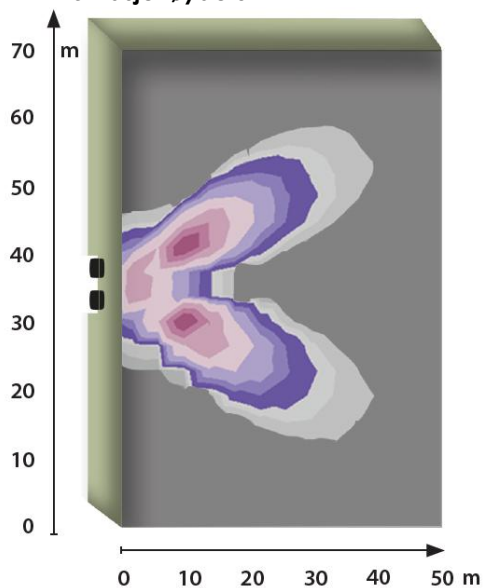

KYNDEL

Lysberegning

MONTERINGSHØYDE

Eks. for 5m og 7m.
30° vinkling til side
15° vinkling nedover

LYSFORDELING

Figur viser spredning for minimum 1,0/0,5 lux.
Lysberegnet uten refleksjoner

LED

Bredstrålande

KYN2-ST5

Montasjehøyde 5m

5 lux 1 lux 0,5 lux

Montasjehøyde 7m

5 lux 1 lux 0,5 lux