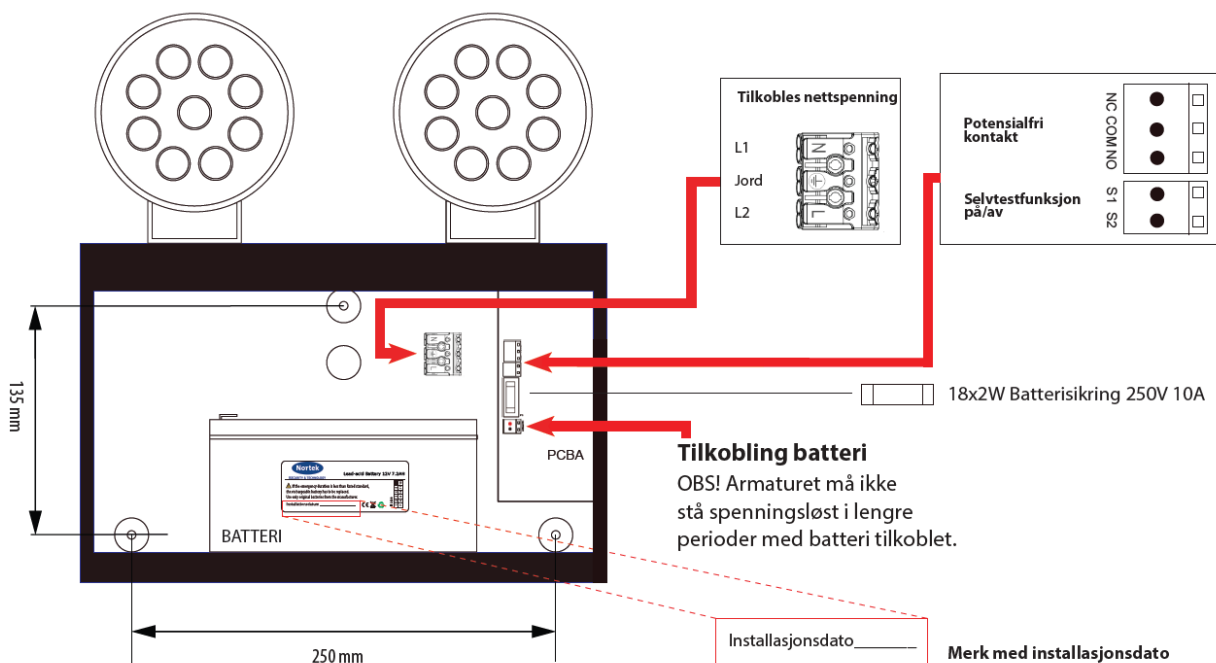

Når anlegget idriftsettes første gang eller etter en spenningsfrakobling, utfører lyskasteren lyskildetest etter 20 timer og batteritest etter ytterligere 4 timer. Deretter utfører lyskasterens selvtestsystem en automatisk lyskildetest 1 gang i uken og batteritest 1 gang i året.

Ved å kortslutte inngang **S1** og **S2** utføres ingen **automatisk selvtest**. Funksjonen kan benyttes i lokaler der man ikke vil at lyskasteren utfører lyskildetest under f.eks. en forestillinger i kinosal, teater etc.

Armaturene har en kapslingsgrad på IP69K og er pulverlakkerte, som gjør dem egnet til bruk i svømmehaller og andre tøffe miljøer. Pass på at aggregatboksen plasseres i et miljø utenfor korrosjonsklasse C3.

Potensialfritt relé for overføring av feilmelding til feks. SD-anlegg, maks 24Vdc/24Vac 1A. Overvåking av relékontakt bør ha 30 sekunder forsinkelse for å ta høyde for selvtest.

MÅL